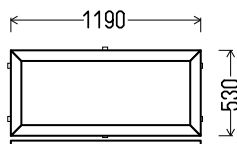

Vaizdas iš vidaus
V7 (1vnt)

1. Profilių sistema: Gealan S8000 IQ (6k.) langai
2. Profilių spalva: balta
3. Stiklinimas: 4T-14Ar-4-14Ar-4T (40mm 3-jų stiklų paketas, $U_g=0.6$)
4. $U_w \leq 1.21$.

Matmenys: 530x1190 / 1190x530

Angos matmenys: 560x1240 / 1220x580

Kaina su PVM: 45EUR