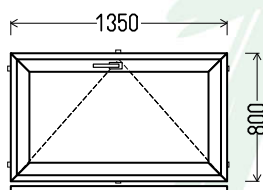

**Matmenys: 800x1350 / 1350x800**

Angos matmenys: 830x1400 / 1380x850

**Kaina su PVM: 105EUR**

Vaizdas iš vidaus  
L15 (1vnt)

*Gealan*

**Matmenys: 700x1250 / 1250x700**

Angos matmenys: 730x1300 / 1280x750

**Kaina su PVM: 55EUR**

Vaizdas iš vidaus  
L18 (1vnt)

Vaizdas iš vidaus  
L19 (1vnt)

1. Profilių sistema: Gealan S8000 IQ (6k.) langai
2. Profilių spalva: balta
3. Stiklinimas: 4T-14Ar-4-14Ar-4T (40mm 3-jų stiklų paketas,  $U_g=0.6$ )
4. Užraktai: SIEGENIA Favorit Bazinė sauga
5.  $U_w \leq 1.14$ .

**Matmenys: 800x1350 / 1350x800**

Angos matmenys: 830x1400 / 1380x850

**Kaina su PVM: 105EUR**

Vaizdas iš vidaus  
L20 (1vnt)

Gealan