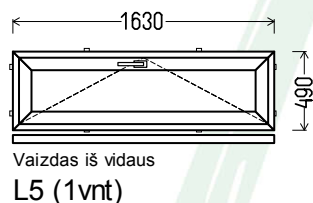

Angos matmenys: 420x1580 / 1560x440

**Kaina su PVM: 45EUR**

1. Profilių sistema: Gealan S8000 IQ (6k.) langai
2. Profilių spalva: balta
3. Stiklinimas: 4T-14Ar-4-14Ar-4T (40mm 3-jų stiklų paketas,  $U_g=0.6$ )
4. Užraktai: SIEGENIA Favorit Bazinė sauga
5.  $U_w \leq 1.32$ .

**Matmenys: 490x1630 / 1630x490**

Angos matmenys: 520x1680 / 1660x540

**Kaina su PVM: 95EUR**

*Gamma*