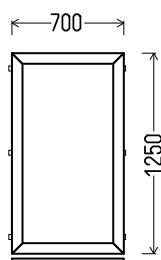

Vienas iš 5 variantų:

Vaizdas iš vidaus
V16 (1vnt)