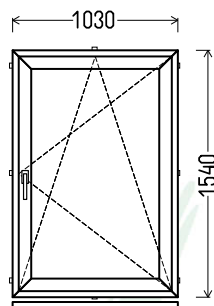

**Matmenys: 850x1420 / 1420x850**

Angos matmenys: 880x1470 / 1450x900

**Kaina su PVM: 115EUR**

Vaizdas iš vidaus  
L25 (1vnt)

Gealan

**Matmenys: 995x1320 / 1320x995**

Angos matmenys: 1025x1370 / 1350x1045

**Kaina su PVM: 125EUR**

*Gealan*

**Matmenys: 930x1440 / 1440x930**

Angos matmenys: 960x1490 / 1470x980

**Kaina su PVM: 80EUR**

Vaizdas iš vidaus  
L38 (1vnt)

Vaizdas iš vidaus  
L39 (1vnt)

1. Profilių sistema: Gealan S8000 IQ (6k.) langai
2. Profilių spalva: balta
3. Stiklinimas: 4T-14Ar-4-14Ar-4T (40mm 3-jų stiklų paketas, Ug=0.6)
4. Užraktai: SIEGENIA Favorit Bazinė sauga
5.  $U_w \leq 1.06$ .