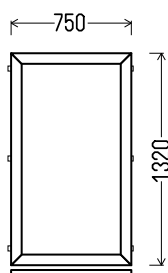

Vienas iš 5 variantų:

Vaizdas iš vidaus
V21 (1vnt)