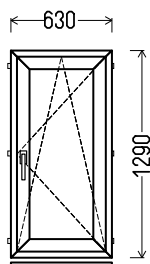

**Matmenys: 530x1190 / 1190x530**

Angos matmenys: 560x1240 / 1220x580

**Kaina su PVM: 45EUR**

Vaizdas iš vidaus  
L8 (1vnt)

Vaizdas iš vidaus  
L9 (1vnt)

1. Profilių sistema: Gealan S8000 IQ (6k.) langai
2. Profilių spalva: balta
3. Stiklinimas: 4T-14Ar-4-14Ar-4T (40mm 3-jų stiklų paketas,  $U_g=0.6$ )
4. Užraktai: SIEGENIA Favorit Bazinė sauga
5.  $U_w \leq 1.23$ .

**Matmenys: 630x1290 / 1290x630**

Angos matmenys: 660x1340 / 1320x680

**Kaina su PVM: 85EUR**

Vaizdas iš vidaus  
L10 (1vnt)

*Geamlana*