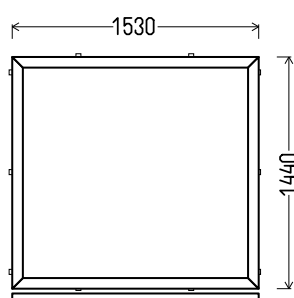

Vienas iš 4 variantų:

Vaizdas iš vidaus
V40 (1vnt)