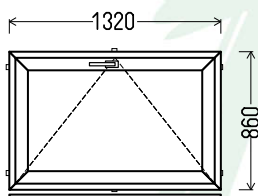

**Matmenys: 750x1320 / 1320x750**

Angos matmenys: 780x1370 / 1350x800

**Kaina su PVM: 60EUR**

Vaizdas iš vidaus  
L23 (1vnt)

Vaizdas iš vidaus  
L24 (1vnt)

1. Profilių sistema: Gealan S8000 IQ (6k.) langai
2. Profilių spalva: balta
3. Stiklinimas: 4T-14Ar-4-14Ar-4T (40mm 3-jų stiklų paketas,  $U_g=0.6$ )
4. Užraktai: SIEGENIA Favorit Bazinė sauga
5.  $U_w \leq 1.12$ .

**Matmenys: 850x1420 / 1420x850**

Angos matmenys: 880x1470 / 1450x900

**Kaina su PVM: 115EUR**

Vaizdas iš vidaus  
L25 (1vnt)

Gealan

**Matmenys: 760x1220 / 1220x760**

Angos matmenys: 790x1270 / 1250x810

**Kaina su PVM: 60EUR**

Vaizdas iš vidaus  
L28 (1vnt)

Vaizdas iš vidaus  
L29 (1vnt)

1. Profilių sistema: Gealan S8000 IQ (6k.) langai
2. Profilių spalva: balta
3. Stiklinimas: 4T-14Ar-4-14Ar-4T (40mm 3-jų stiklų paketas,  $U_g=0.6$ )
4. Užraktai: SIEGENIA Favorit Bazinė sauga
5.  $U_w \leq 1.13$ .

**Matmenys: 860x1320 / 1320x860**

Angos matmenys: 890x1370 / 1350x910

**Kaina su PVM: 110EUR**

Vaizdas iš vidaus  
L30 (1vnt)

*Gamma*