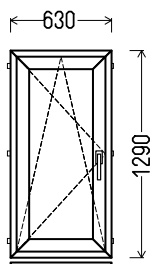

**Matmenys: 530x1190 / 1190x530**

Angos matmenys: 560x1240 / 1220x580

**Kaina su PVM: 45EUR**

Vaizdas iš vidaus  
L8 (1vnt)

Vaizdas iš vidaus  
L9 (1vnt)

1. Profilių sistema: Gealan S8000 IQ (6k.) langai
2. Profilių spalva: balta
3. Stiklinimas: 4T-14Ar-4-14Ar-4T (40mm 3-jų stiklų paketas,  $U_g=0.6$ )
4. Užraktai: SIEGENIA Favorit Bazinė sauga
5.  $U_w \leq 1.23$ .

**Matmenys: 630x1290 / 1290x630**

Angos matmenys: 660x1340 / 1320x680

**Kaina su PVM: 85EUR**

Vaizdas iš vidaus  
L10 (1vnt)

*Geamlana*