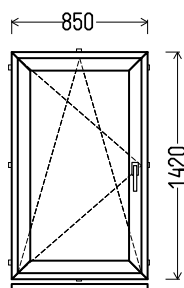

**Matmenys: 800x1350 / 1350x800**

Angos matmenys: 830x1400 / 1380x850

**Kaina su PVM: 105EUR**

Vaizdas iš vidaus  
L20 (1vnt)

Gealan

**Matmenys: 750x1320 / 1320x750**

Angos matmenys: 780x1370 / 1350x800

**Kaina su PVM: 60EUR**

Vaizdas iš vidaus  
L23 (1vnt)

Vaizdas iš vidaus  
L24 (1vnt)

1. Profilių sistema: Gealan S8000 IQ (6k.) langai
2. Profilių spalva: balta
3. Stiklinimas: 4T-14Ar-4-14Ar-4T (40mm 3-jų stiklų paketas,  $U_g=0.6$ )
4. Užraktai: SIEGENIA Favorit Bazinė sauga
5.  $U_w \leq 1.12$ .

**Matmenys: 850x1420 / 1420x850**

Angos matmenys: 880x1470 / 1450x900

**Kaina su PVM: 115EUR**

Vaizdas iš vidaus  
L25 (1vnt)

Gealan