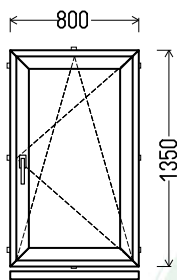

**Matmenys: 630x1290 / 1290x630**

Angos matmenys: 660x1340 / 1320x680

**Kaina su PVM: 85EUR**

Vaizdas iš vidaus  
L10 (1vnt)

*Geamlana*

**Matmenys: 700x1250 / 1250x700**

Angos matmenys: 730x1300 / 1280x750

**Kaina su PVM: 55EUR**

Vaizdas iš vidaus  
L13 (1vnt)

Vaizdas iš vidaus  
L14 (1vnt)

1. Profilių sistema: Gealan S8000 IQ (6k.) langai
2. Profilių spalva: balta
3. Stiklinimas: 4T-14Ar-4-14Ar-4T (40mm 3-jų stiklų paketas,  $U_g=0.6$ )
4. Užraktai: SIEGENIA Favorit Bazinė sauga
5.  $U_w \leq 1.14$ .

**Matmenys: 800x1350 / 1350x800**

Angos matmenys: 830x1400 / 1380x850

**Kaina su PVM: 105EUR**

Vaizdas iš vidaus  
L15 (1vnt)

*Gealan*