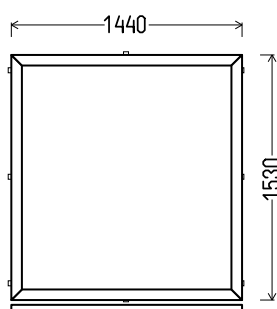

Vaizdas iš vidaus
V41 (1vnt)

1. Profilių sistema: Gealan S8000 IQ (6k.) langai
2. Profilių spalva: balta
3. Stiklinimas: 4T-14Ar-4-14Ar-4T (40mm 3-jų stiklų paketas, Ug=0.6)
4. $U_w \leq 0.92$.

Matmenys: 1530x1440 / 1440x1530
Angos matmenys: 1560x1490 / 1470x1580

Kaina su PVM: 115EUR

Gamma