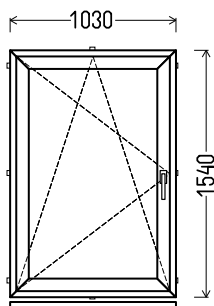

**Matmenys: 995x1320 / 1320x995**

Angos matmenys: 1025x1370 / 1350x1045

**Kaina su PVM: 125EUR**

*Gealan*

**Matmenys: 930x1440 / 1440x930**

Angos matmenys: 960x1490 / 1470x980

**Kaina su PVM: 80EUR**

Vaizdas iš vidaus  
L38 (1vnt)

Vaizdas iš vidaus  
L39 (1vnt)

1. Profilių sistema: Gealan S8000 IQ (6k.) langai
2. Profilių spalva: balta
3. Stiklinimas: 4T-14Ar-4-14Ar-4T (40mm 3-jų stiklų paketas, Ug=0.6)
4. Užraktai: SIEGENIA Favorit Bazinė sauga
5.  $U_w \leq 1.06$ .