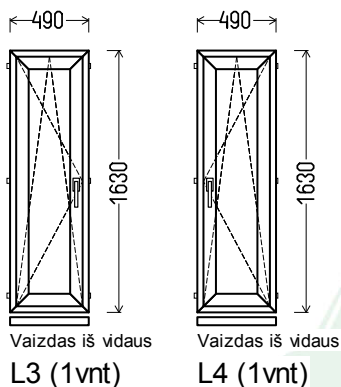

Vienas iš 5 variantų:

1. Profilių sistema: Gealan S8000 IQ (6k.) langai
2. Profilių spalva: balta
3. Stiklinimas: 4T-14Ar-4-14Ar-4T (40mm 3-jų stiklų paketas, $U_g=0.6$)
4. $U_w \leq 1.33$.

Matmenys: 390x1530 / 1530x390

Angos matmenys: 420x1580 / 1560x440

Kaina su PVM: 45EUR

1. Profilių sistema: Gealan S8000 IQ (6k.) langai
2. Profilių spalva: balta
3. Stiklinimas: 4T-14Ar-4-14Ar-4T (40mm 3-jų stiklų paketas, $U_g=0.6$)
4. Užraktai: SIEGENIA Favorit Bazinė sauga
5. $U_w \leq 1.32$.

Matmenys: 490x1630 / 1630x490

Angos matmenys: 520x1680 / 1660x540

Kaina su PVM: 95EUR

Gamma