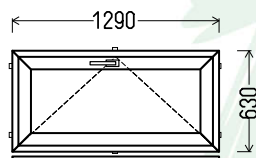

**Matmenys: 530x1190 / 1190x530**

Angos matmenys: 560x1240 / 1220x580

**Kaina su PVM: 45EUR**

Vaizdas iš vidaus  
L8 (1vnt)

Vaizdas iš vidaus  
L9 (1vnt)

1. Profilių sistema: Gealan S8000 IQ (6k.) langai
2. Profilių spalva: balta
3. Stiklinimas: 4T-14Ar-4-14Ar-4T (40mm 3-jų stiklų paketas,  $U_g=0.6$ )
4. Užraktai: SIEGENIA Favorit Bazinė sauga
5.  $U_w \leq 1.23$ .

**Matmenys: 630x1290 / 1290x630**

Angos matmenys: 660x1340 / 1320x680

**Kaina su PVM: 85EUR**

Vaizdas iš vidaus  
L10 (1vnt)

*Geamlana*

**Matmenys: 800x1350 / 1350x800**

Angos matmenys: 830x1400 / 1380x850

**Kaina su PVM: 105EUR**

Vaizdas iš vidaus  
L15 (1vnt)

*Gealan*