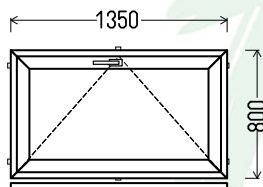

**Matmenys: 630x1290 / 1290x630**

Angos matmenys: 660x1340 / 1320x680

**Kaina su PVM: 85EUR**

Vaizdas iš vidaus  
L10 (1vnt)

*Geamlana*

**Matmenys: 700x1250 / 1250x700**

Angos matmenys: 730x1300 / 1280x750

**Kaina su PVM: 55EUR**

Vaizdas iš vidaus  
L13 (1vnt)

Vaizdas iš vidaus  
L14 (1vnt)

1. Profilių sistema: Gealan S8000 IQ (6k.) langai
2. Profilių spalva: balta
3. Stiklinimas: 4T-14Ar-4-14Ar-4T (40mm 3-jų stiklų paketas,  $U_g=0.6$ )
4. Užraktai: SIEGENIA Favorit Bazinė sauga
5.  $U_w \leq 1.14$ .

**Matmenys: 800x1350 / 1350x800**

Angos matmenys: 830x1400 / 1380x850

**Kaina su PVM: 105EUR**

Vaizdas iš vidaus  
L15 (1vnt)

*Gealan*

**Matmenys: 800x1350 / 1350x800**

Angos matmenys: 830x1400 / 1380x850

**Kaina su PVM: 105EUR**

Vaizdas iš vidaus  
L20 (1vnt)

Gealan