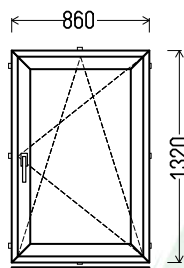

**Matmenys: 850x1420 / 1420x850**

Angos matmenys: 880x1470 / 1450x900

**Kaina su PVM: 115EUR**

Vaizdas iš vidaus  
L25 (1vnt)

Gealan

**Matmenys: 760x1220 / 1220x760**

Angos matmenys: 790x1270 / 1250x810

**Kaina su PVM: 60EUR**

Vaizdas iš vidaus  
L28 (1vnt)

Vaizdas iš vidaus  
L29 (1vnt)

1. Profilių sistema: Gealan S8000 IQ (6k.) langai
2. Profilių spalva: balta
3. Stiklinimas: 4T-14Ar-4-14Ar-4T (40mm 3-jų stiklų paketas,  $U_g=0.6$ )
4. Užraktai: SIEGENIA Favorit Bazinė sauga
5.  $U_w \leq 1.13$ .