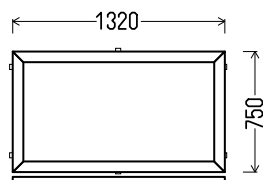

Vaizdas iš vidaus
V22 (1vnt)

1. Profilių sistema: Gealan S8000 IQ (6k.) langai
2. Profilių spalva: balta
3. Stiklinimas: 4T-14Ar-4-14Ar-4T (40mm 3-jų stiklų paketas, $U_g=0.6$)
4. $U_w \leq 1.08$.

Matmenys: 750x1320 / 1320x750

Angos matmenys: 780x1370 / 1350x800

Kaina su PVM: 60EUR