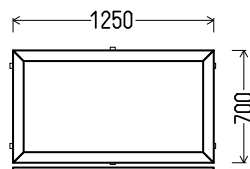

Vaizdas iš vidaus
V12 (1vnt)

1. Profilių sistema: Gealan S8000 IQ (6k.) langai
2. Profilių spalva: balta
3. Stiklinimas: 4T-14Ar-4-14Ar-4T (40mm 3-jų stiklų paketas, $U_g=0.6$)
4. $U_w \leq 1.11$.

Matmenys: 700x1250 / 1250x700

Angos matmenys: 730x1300 / 1280x750

Kaina su PVM: 55EUR