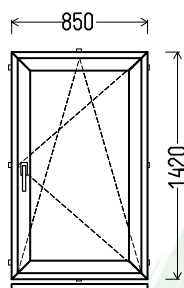

**Matmenys: 800x1350 / 1350x800**

Angos matmenys: 830x1400 / 1380x850

**Kaina su PVM: 105EUR**

Vaizdas iš vidaus  
L20 (1vnt)

Gealan

**Matmenys: 750x1320 / 1320x750**

Angos matmenys: 780x1370 / 1350x800

**Kaina su PVM: 60EUR**

Vaizdas iš vidaus  
L23 (1vnt)

Vaizdas iš vidaus  
L24 (1vnt)

1. Profilių sistema: Gealan S8000 IQ (6k.) langai
2. Profilių spalva: balta
3. Stiklinimas: 4T-14Ar-4-14Ar-4T (40mm 3-jų stiklų paketas,  $U_g=0.6$ )
4. Užraktai: SIEGENIA Favorit Bazinė sauga
5.  $U_w \leq 1.12$ .

**Matmenys: 850x1420 / 1420x850**

Angos matmenys: 880x1470 / 1450x900

**Kaina su PVM: 115EUR**

Vaizdas iš vidaus  
L25 (1vnt)

Gealan