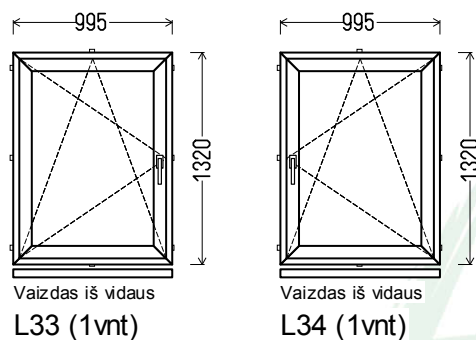

**Matmenys: 760x1220 / 1220x760**

Angos matmenys: 790x1270 / 1250x810

**Kaina su PVM: 60EUR**

Vaizdas iš vidaus  
L28 (1vnt)

Vaizdas iš vidaus  
L29 (1vnt)

1. Profilių sistema: Gealan S8000 IQ (6k.) langai
2. Profilių spalva: balta
3. Stiklinimas: 4T-14Ar-4-14Ar-4T (40mm 3-jų stiklų paketas,  $U_g=0.6$ )
4. Užraktai: SIEGENIA Favorit Bazinė sauga
5.  $U_w \leq 1.13$ .

**Matmenys: 860x1320 / 1320x860**

Angos matmenys: 890x1370 / 1350x910

**Kaina su PVM: 110EUR**

Vaizdas iš vidaus  
L30 (1vnt)

*Gamma*

## Vienas iš 5 variantų:

1. Profilių sistema: Gealan S8000 IQ (6k.) langai
2. Profilių spalva: balta
3. Stiklinimas: 4T-14Ar-4-14Ar-4T (40mm 3-jų stiklų paketas,  $U_g=0.6$ )
4.  $U_w \leq 1.04$ .

**Matmenys: 895x1220 / 1220x895**

Angos matmenys: 925x1270 / 1250x945

**Kaina su PVM: 65EUR**

1. Profilių sistema: Gealan S8000 IQ (6k.) langai
2. Profilių spalva: balta
3. Stiklinimas: 4T-14Ar-4-14Ar-4T (40mm 3-jų stiklų paketas,  $U_g=0.6$ )
4. Užraktai: SIEGENIA Favorit Bazinė sauga
5.  $U_w \leq 1.09$ .