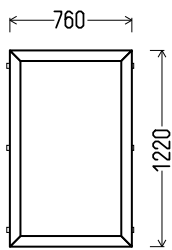

Vienas iš 5 variantų:

Vaizdas iš vidaus
V26 (1vnt)