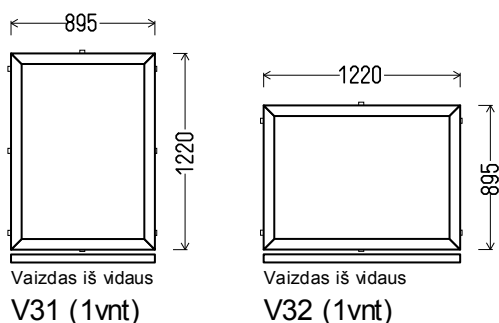

**Matmenys: 850x1420 / 1420x850**

Angos matmenys: 880x1470 / 1450x900

**Kaina su PVM: 115EUR**

Vaizdas iš vidaus  
L25 (1vnt)

Gealan

**Matmenys: 760x1220 / 1220x760**

Angos matmenys: 790x1270 / 1250x810

**Kaina su PVM: 60EUR**

Vaizdas iš vidaus  
L28 (1vnt)

Vaizdas iš vidaus  
L29 (1vnt)

1. Profilių sistema: Gealan S8000 IQ (6k.) langai
2. Profilių spalva: balta
3. Stiklinimas: 4T-14Ar-4-14Ar-4T (40mm 3-jų stiklų paketas,  $U_g=0.6$ )
4. Užraktai: SIEGENIA Favorit Bazinė sauga
5.  $U_w \leq 1.13$ .

**Matmenys: 860x1320 / 1320x860**

Angos matmenys: 890x1370 / 1350x910

**Kaina su PVM: 110EUR**

Vaizdas iš vidaus  
L30 (1vnt)

*Gamma*

## Vienas iš 5 variantų:

1. Profilių sistema: Gealan S8000 IQ (6k.) langai
2. Profilių spalva: balta
3. Stiklinimas: 4T-14Ar-4-14Ar-4T (40mm 3-jų stiklų paketas,  $U_g=0.6$ )
4.  $U_w \leq 1.04$ .

**Matmenys: 895x1220 / 1220x895**