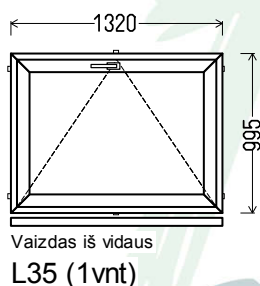

**Matmenys: 850x1420 / 1420x850**

Angos matmenys: 880x1470 / 1450x900

**Kaina su PVM: 115EUR**

Vaizdas iš vidaus  
L25 (1vnt)

Gealan

**Matmenys: 760x1220 / 1220x760**

Angos matmenys: 790x1270 / 1250x810

**Kaina su PVM: 60EUR**

Vaizdas iš vidaus  
L28 (1vnt)

Vaizdas iš vidaus  
L29 (1vnt)

1. Profilių sistema: Gealan S8000 IQ (6k.) langai
2. Profilių spalva: balta
3. Stiklinimas: 4T-14Ar-4-14Ar-4T (40mm 3-jų stiklų paketas,  $U_g=0.6$ )
4. Užraktai: SIEGENIA Favorit Bazinė sauga
5.  $U_w \leq 1.13$ .

Angos matmenys: 925x1270 / 1250x945

**Kaina su PVM: 65EUR**

1. Profilių sistema: Gealan S8000 IQ (6k.) langai
2. Profilių spalva: balta
3. Stiklinimas: 4T-14Ar-4-14Ar-4T (40mm 3-jų stiklų paketas,  $U_g=0.6$ )
4. Užraktai: SIEGENIA Favorit Bazinė sauga
5.  $U_w \leq 1.09$ .

**Matmenys: 995x1320 / 1320x995**

Angos matmenys: 1025x1370 / 1350x1045

**Kaina su PVM: 125EUR**

*Gealan*