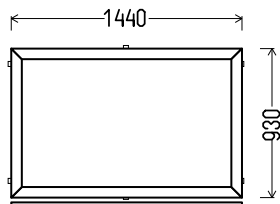

Vaizdas iš vidaus
V37 (1vnt)

1. Profilių sistema: Gealan S8000 IQ (6k.) langai
2. Profilių spalva: balta
3. Stiklinimas: 4T-14Ar-4-14Ar-4T (40mm 3-jų stiklų paketas, Ug=0.6)
4. $U_w \leq 1.01$.

Matmenys: 930x1440 / 1440x930

Angos matmenys: 960x1490 / 1470x980

Kaina su PVM: 80EUR