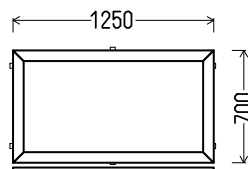

Vaizdas iš vidaus
V17 (1vnt)

1. Profilių sistema: Gealan S8000 IQ (6k.) langai
2. Profilių spalva: balta
3. Stiklinimas: 4T-14Ar-4-14Ar-4T (40mm 3-jų stiklų paketas, $U_g=0.6$)
4. $U_w \leq 1.11$.

Matmenys: 700x1250 / 1250x700

Angos matmenys: 730x1300 / 1280x750

Kaina su PVM: 55EUR