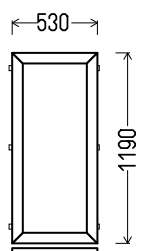

Vienas iš 5 variantų:

Vaizdas iš vidaus
V6 (1vnt)