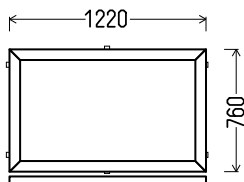

Vaizdas iš vidaus
V27 (1vnt)

1. Profilių sistema: Gealan S8000 IQ (6k.) langai
2. Profilių spalva: balta
3. Stiklinimas: 4T-14Ar-4-14Ar-4T (40mm 3-jų stiklų paketas, $U_g=0.6$)
4. $U_w \leq 1.09$.

Matmenys: 760x1220 / 1220x760

Angos matmenys: 790x1270 / 1250x810

Kaina su PVM: 60EUR