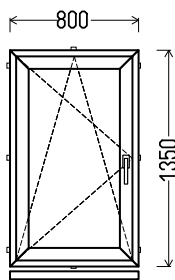

**Matmenys: 800x1350 / 1350x800**

Angos matmenys: 830x1400 / 1380x850

**Kaina su PVM: 105EUR**

Vaizdas iš vidaus  
L15 (1vnt)

*Gealan*

**Matmenys: 700x1250 / 1250x700**

Angos matmenys: 730x1300 / 1280x750

**Kaina su PVM: 55EUR**

Vaizdas iš vidaus  
L18 (1vnt)

Vaizdas iš vidaus  
L19 (1vnt)

1. Profilių sistema: Gealan S8000 IQ (6k.) langai
2. Profilių spalva: balta
3. Stiklinimas: 4T-14Ar-4-14Ar-4T (40mm 3-jų stiklų paketas,  $U_g=0.6$ )
4. Užraktai: SIEGENIA Favorit Bazinė sauga
5.  $U_w \leq 1.14$ .

**Matmenys: 800x1350 / 1350x800**

Angos matmenys: 830x1400 / 1380x850

**Kaina su PVM: 105EUR**

Vaizdas iš vidaus  
L20 (1vnt)

Gealan