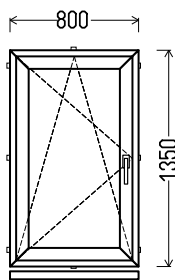

**Matmenys: 630x1290 / 1290x630**

Angos matmenys: 660x1340 / 1320x680

**Kaina su PVM: 85EUR**

Vaizdas iš vidaus  
L10 (1vnt)

*Geamlana*

**Matmenys: 700x1250 / 1250x700**

Angos matmenys: 730x1300 / 1280x750

**Kaina su PVM: 55EUR**

Vaizdas iš vidaus  
L13 (1vnt)

Vaizdas iš vidaus  
L14 (1vnt)

1. Profilių sistema: Gealan S8000 IQ (6k.) langai
2. Profilių spalva: balta
3. Stiklinimas: 4T-14Ar-4-14Ar-4T (40mm 3-jų stiklų paketas,  $U_g=0.6$ )
4. Užraktai: SIEGENIA Favorit Bazinė sauga
5.  $U_w \leq 1.14$ .

**Matmenys: 800x1350 / 1350x800**

Angos matmenys: 830x1400 / 1380x850

**Kaina su PVM: 105EUR**

Vaizdas iš vidaus  
L15 (1vnt)

*Gealan*