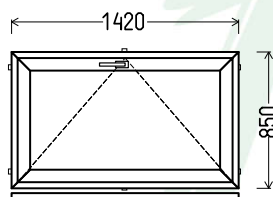

**Matmenys: 800x1350 / 1350x800**

Angos matmenys: 830x1400 / 1380x850

**Kaina su PVM: 105EUR**

Vaizdas iš vidaus  
L15 (1vnt)

*Gealan*

**Matmenys: 800x1350 / 1350x800**

Angos matmenys: 830x1400 / 1380x850

**Kaina su PVM: 105EUR**

Vaizdas iš vidaus  
L20 (1vnt)

Gealan

**Matmenys: 750x1320 / 1320x750**

Angos matmenys: 780x1370 / 1350x800

**Kaina su PVM: 60EUR**

Vaizdas iš vidaus  
L23 (1vnt)

Vaizdas iš vidaus  
L24 (1vnt)

1. Profilių sistema: Gealan S8000 IQ (6k.) langai
2. Profilių spalva: balta
3. Stiklinimas: 4T-14Ar-4-14Ar-4T (40mm 3-jų stiklų paketas,  $U_g=0.6$ )
4. Užraktai: SIEGENIA Favorit Bazinė sauga
5.  $U_w \leq 1.12$ .

**Matmenys: 850x1420 / 1420x850**

Angos matmenys: 880x1470 / 1450x900

**Kaina su PVM: 115EUR**

Vaizdas iš vidaus  
L25 (1vnt)

Gealan