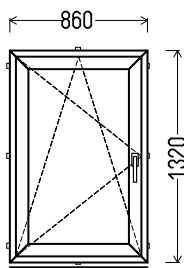

**Matmenys: 850x1420 / 1420x850**

Angos matmenys: 880x1470 / 1450x900

**Kaina su PVM: 115EUR**

Vaizdas iš vidaus  
L25 (1vnt)

Gealan

**Matmenys: 760x1220 / 1220x760**

Angos matmenys: 790x1270 / 1250x810

**Kaina su PVM: 60EUR**

Vaizdas iš vidaus  
L28 (1vnt)

Vaizdas iš vidaus  
L29 (1vnt)

1. Profilių sistema: Gealan S8000 IQ (6k.) langai
2. Profilių spalva: balta
3. Stiklinimas: 4T-14Ar-4-14Ar-4T (40mm 3-jų stiklų paketas,  $U_g=0.6$ )
4. Užraktai: SIEGENIA Favorit Bazinė sauga
5.  $U_w \leq 1.13$ .