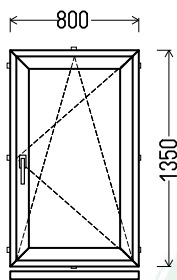

**Matmenys: 800x1350 / 1350x800**

Angos matmenys: 830x1400 / 1380x850

**Kaina su PVM: 105EUR**

Vaizdas iš vidaus  
L15 (1vnt)

*Gealan*

**Matmenys: 700x1250 / 1250x700**

Angos matmenys: 730x1300 / 1280x750

**Kaina su PVM: 55EUR**

Vaizdas iš vidaus  
L18 (1vnt)

Vaizdas iš vidaus  
L19 (1vnt)

1. Profilių sistema: Gealan S8000 IQ (6k.) langai
2. Profilių spalva: balta
3. Stiklinimas: 4T-14Ar-4-14Ar-4T (40mm 3-jų stiklų paketas,  $U_g=0.6$ )
4. Užraktai: SIEGENIA Favorit Bazinė sauga
5.  $U_w \leq 1.14$ .

**Matmenys: 800x1350 / 1350x800**

Angos matmenys: 830x1400 / 1380x850

**Kaina su PVM: 105EUR**

Vaizdas iš vidaus  
L20 (1vnt)

Gealan