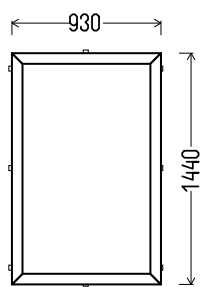

Vienas iš 4 variantų:

Vaizdas iš vidaus
V36 (1vnt)