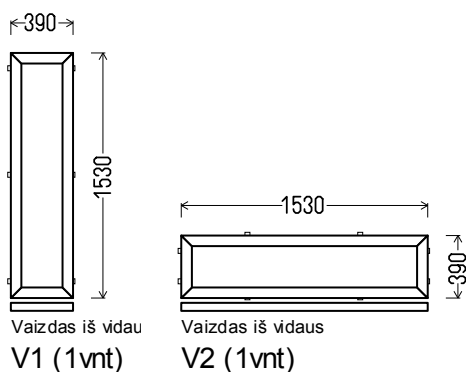

## Vienas iš 5 variantų:

1. Profilių sistema: Gealan S8000 IQ (6k.) langai
2. Profilių spalva: balta
3. Stiklinimas: 4T-14Ar-4-14Ar-4T (40mm 3-jų stiklų paketas,  $U_g=0.6$ )
4.  $U_w \leq 1.33$ .

**Matmenys: 390x1530 / 1530x390**

Angos matmenys: 420x1580 / 1560x440

**Kaina su PVM: 45EUR**

1. Profilių sistema: Gealan S8000 IQ (6k.) langai
2. Profilių spalva: balta
3. Stiklinimas: 4T-14Ar-4-14Ar-4T (40mm 3-jų stiklų paketas,  $U_g=0.6$ )
4. Užraktai: SIEGENIA Favorit Bazinė sauga
5.  $U_w \leq 1.32$ .

**Matmenys: 490x1630 / 1630x490**

Angos matmenys: 520x1680 / 1660x540

**Kaina su PVM: 95EUR**

*Gamma*

**Matmenys: 630x1290 / 1290x630**

Angos matmenys: 660x1340 / 1320x680

**Kaina su PVM: 85EUR**

Vaizdas iš vidaus  
L10 (1vnt)

*Geamlana*