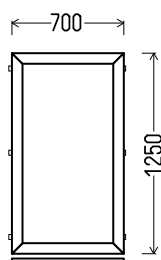

Vienas iš 5 variantų:

Vaizdas iš vidaus
V11 (1vnt)