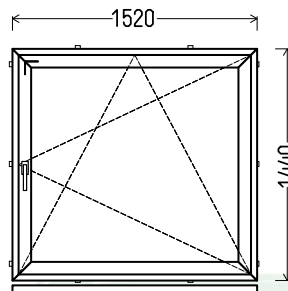

Matmenys: 1290x1295 / 1295x1290

Angos matmenys: 1320x1345 / 1325x1340

Kaina su PVM: 90EUR

Vaizdas iš vidaus
L79 (1vnt)

Vaizdas iš vidaus
L80 (1vnt)

1. Profilių sistema: Gealan S8000 IQ (6k.) langai
2. Profilių spalva: balta
3. Stiklinimas: 4-16Ar-4T (St. pak. su selekt. stiklu, $U_g=1.1$)
4. Užraktai: SIEGENIA Favorit Bazinė sauga
5. $U_w \leq 1.35$.

Matmenys: 1390x1395 / 1395x1390

Angos matmenys: 1420x1445 / 1425x1440

Kaina su PVM: 125EUR

Vaizdas iš vidaus
L81 (1vnt)

Vaizdas iš vidaus
L82 (1vnt)

Ornameta

Vienas iš 6 variantų:

Vaizdas iš vidaus
V83 (1vnt)

Vaizdas iš vidaus
V84 (1vnt)

1. Profilių sistema: Gealan S8000 IQ (6k.) langai
2. Profilių spalva: balta
3. Stiklinimas: 4-16Ar-4T (St. pak. su selekt. stiklu, $U_g=1.1$)
4. $U_w \leq 1.35$.

Matmenys: 1340x1420 / 1420x1340

Angos matmenys: 1370x1470 / 1450x1390

Kaina su PVM: 80EUR

Vaizdas iš vidaus
L85 (1vnt)

Vaizdas iš vidaus
L86 (1vnt)

1. Profilių sistema: Gealan S8000 IQ (6k.) langai
2. Profilių spalva: balta
3. Stiklinimas: 4-16Ar-4T (St. pak. su selekt. stiklu, $U_g=1.1$)
4. Užraktai: SIEGENIA Favorit Bazinė sauga
5. $U_w \leq 1.34$.