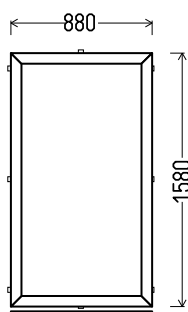

Matmenys: 815x1180 / 1180x815

Angos matmenys: 845x1230 / 1210x865

Kaina su PVM: 85EUR

Vaizdas iš vidaus
L25 (1vnt)

Gealan

Vienas iš 4 variantų:

Vaizdas iš vidaus
V26 (1vnt)

Vaizdas iš vidaus
V27 (1vnt)

Matmenys: 945x1330 / 1330x945

Angos matmenys: 975x1380 / 1360x995

Kaina su PVM: 110EUR

Vaizdas iš vidaus
L60 (1vnt)

Gealan

Vienas iš 4 variantų:

Vaizdas iš vidaus
V65 (1vnt)

Vaizdas iš vidaus
V66 (1vnt)

Matmenys: 960x1820

Angos matmenys: 990x1870

Kaina su PVM: 120EUR

Gamfana

Vienas iš 4 variantų:

Vaizdas iš vidaus
V69 (1vnt)

Vaizdas iš vidaus
V70 (1vnt)

1. Profilių sistema: Gealan S8000 IQ (6k.) langai
2. Profilių spalva: balta
3. Stiklinimas: 4-16Ar-4T (St. pak. su selekt. stiklu, $U_g=1.1$)
4. $U_w \leq 1.40$.

Matmenys: 880x1580 / 1580x880

Angos matmenys: 910x1630 / 1610x930

Kaina su PVM: 60EUR

Vaizdas iš vidaus
L71 (1vnt)

Vaizdas iš vidaus
L72 (1vnt)

1. Profilių sistema: Gealan S8000 IQ (6k.) langai
2. Profilių spalva: balta
3. Stiklinimas: 4-16Ar-4T (St. pak. su selekt. stiklu, $U_g=1.1$)
4. Užraktai: SIEGENIA Favorit Bazinė sauga
5. $U_w \leq 1.38$.