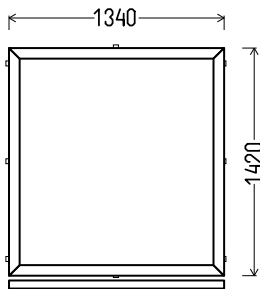

Matmenys: 920x1500 / 1500x920

Angos matmenys: 950x1550 / 1530x970

Kaina su PVM: 60EUR

Vaizdas iš vidaus
L75 (1vnt)

Vaizdas iš vidaus
L76 (1vnt)

1. Profilių sistema: Gealan S8000 IQ (6k.) langai
2. Profilių spalva: balta
3. Stiklinimas: 4-16Ar-4T (St. pak. su selekt. stiklu, $U_g=1.1$)
4. Užraktai: SIEGENIA Favorit Bazinė sauga
5. $U_w \leq 1.38$.

Matmenys: 1020x1600

Angos matmenys: 1050x1650

Kaina su PVM: 110EUR

Gamšana

Vienas iš 6 variantų:

Vaizdas iš vidaus
V77 (1vnt)

Vaizdas iš vidaus
V78 (1vnt)

1. Profilių sistema: Gealan S8000 IQ (6k.) langai
2. Profilių spalva: balta
3. Stiklinimas: 4-16Ar-4T (St. pak. su selekt. stiklu, $U_g=1.1$)
4. $U_w \leq 1.36$.

Matmenys: 1290x1295 / 1295x1290

Angos matmenys: 1320x1345 / 1325x1340

Kaina su PVM: 90EUR

Vaizdas iš vidaus
L79 (1vnt)

Vaizdas iš vidaus
L80 (1vnt)

1. Profilių sistema: Gealan S8000 IQ (6k.) langai
2. Profilių spalva: balta
3. Stiklinimas: 4-16Ar-4T (St. pak. su selekt. stiklu, $U_g=1.1$)
4. Užraktai: SIEGENIA Favorit Bazinė sauga
5. $U_w \leq 1.35$.

Matmenys: 1390x1395 / 1395x1390

Angos matmenys: 1420x1445 / 1425x1440

Kaina su PVM: 125EUR

Vaizdas iš vidaus
L81 (1vnt)

Vaizdas iš vidaus
L82 (1vnt)

Ornameta

Vienas iš 6 variantų:

Vaizdas iš vidaus
V83 (1vnt)