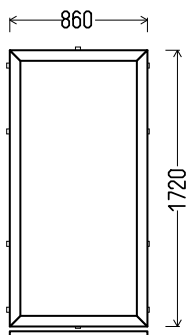

Matmenys: 815x1180 / 1180x815

Angos matmenys: 845x1230 / 1210x865

Kaina su PVM: 85EUR

Vaizdas iš vidaus
L25 (1vnt)

Gealan

Vienas iš 4 variantų:

Vaizdas iš vidaus
V26 (1vnt)

Vaizdas iš vidaus
V27 (1vnt)

Matmenys: 925x1310 / 1310x925

Angos matmenys: 955x1360 / 1340x975

Kaina su PVM: 100EUR

Vaizdas iš vidaus
L55 (1vnt)

Gamma

Vienas iš 5 variantų:

Vaizdas iš vidaus
V56 (1vnt)

Vaizdas iš vidaus
V57 (1vnt)

Matmenys: 945x1330 / 1330x945

Angos matmenys: 975x1380 / 1360x995

Kaina su PVM: 110EUR

Vaizdas iš vidaus
L60 (1vnt)

Gealan

Vienas iš 4 variantų:

Vaizdas iš vidaus
V65 (1vnt)

Vaizdas iš vidaus
V66 (1vnt)