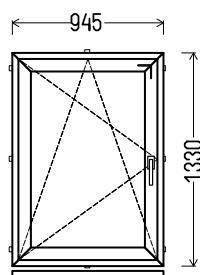

Vaizdas iš vidaus
L58 (1vnt)