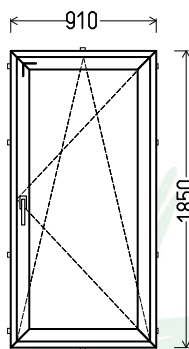

Matmenys: 815x1180 / 1180x815

Angos matmenys: 845x1230 / 1210x865

Kaina su PVM: 85EUR

Vaizdas iš vidaus
L25 (1vnt)

Gealan

Vienas iš 4 variantų:

Vaizdas iš vidaus
V26 (1vnt)

Vaizdas iš vidaus
V27 (1vnt)

Matmenys: 810x1750 / 1750x810

Angos matmenys: 840x1800 / 1780x860

Kaina su PVM: 65EUR

Vaizdas iš vidaus
L32 (1vnt)

Vaizdas iš vidaus
L33 (1vnt)

1. Profilių sistema: Gealan S8000 IQ (6k.) langai
2. Profilių spalva: balta
3. Stiklinimas: 4-16Ar-4T (St. pak. su selekt. stiklu, $U_g=1.1$)
4. Užraktai: SIEGENIA Favorit Bazinė sauga
5. $U_w \leq 1.39$.

Matmenys: 910x1850

Angos matmenys: 940x1900

Kaina su PVM: 115EUR

Gamma

Vienas iš 4 variantų:

Vaizdas iš vidaus
V34 (1vnt)

Vaizdas iš vidaus
V35 (1vnt)

1. Profilių sistema: Gealan S8000 IQ (6k.) langai
2. Profilių spalva: balta
3. Stiklinimas: 4-16Ar-4T (St. pak. su selekt. stiklu, $U_g=1.1$)
4. $U_w \leq 1.40$.

Matmenys: 810x1750 / 1750x810

Angos matmenys: 840x1800 / 1780x860

Kaina su PVM: 65EUR

Vaizdas iš vidaus
L36 (1vnt)

Vaizdas iš vidaus
L37 (1vnt)

1. Profilių sistema: Gealan S8000 IQ (6k.) langai
2. Profilių spalva: balta
3. Stiklinimas: 4-16Ar-4T (St. pak. su selekt. stiklu, $U_g=1.1$)
4. Užraktai: SIEGENIA Favorit Bazinė sauga
5. $U_w \leq 1.39$.