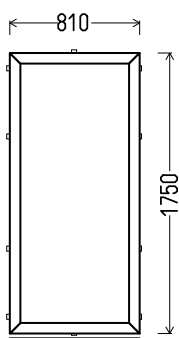

Vienas iš 4 variantų:

Vaizdas iš vidaus
V34 (1vnt)