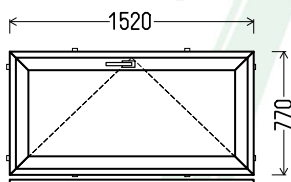

Matmenys: 700x1300 / 1300x700

Angos matmenys: 730x1350 / 1330x750

Kaina su PVM: 85EUR

Vaizdas iš vidaus
L15 (1vnt)

Geamlana

Vienas iš 5 variantų:

Vaizdas iš vidaus
V16 (1vnt)

Vaizdas iš vidaus
V17 (1vnt)

Matmenys: 770x1520 / 1520x770

Angos matmenys: 800x1570 / 1550x820

Kaina su PVM: 100EUR

Vaizdas iš vidaus
L20 (1vnt)

Gealan

Vienas iš 5 variantų:

Vaizdas iš vidaus
V21 (1vnt)

Vaizdas iš vidaus
V22 (1vnt)