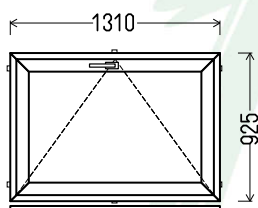

Matmenys: 815x1180 / 1180x815

Angos matmenys: 845x1230 / 1210x865

Kaina su PVM: 85EUR

Vaizdas iš vidaus
L25 (1vnt)

Gealan

Vienas iš 4 variantų:

Vaizdas iš vidaus
V26 (1vnt)

Vaizdas iš vidaus
V27 (1vnt)

Matmenys: 820x965 / 965x820

Angos matmenys: 850x1015 / 995x870

Kaina su PVM: 50EUR

Vaizdas iš vidaus
L48 (1vnt)

Vaizdas iš vidaus
L49 (1vnt)

1. Profilių sistema: Gealan S8000 IQ (6k.) langai
2. Profilių spalva: balta
3. Stiklinimas: 4Krizet-16Ar-4T (St. pak. su raštuotu stiklu ir selekt., Ug=1.1)
4. Užraktai: SIEGENIA Favorit Bazinė sauga
5. $U_w \leq 1.43$.

Matmenys: 920x1065 / 1065x920

Angos matmenys: 950x1115 / 1095x970

Kaina su PVM: 90EUR

Vaizdas iš vidaus
L50 (1vnt)

Gealan

Vienas iš 5 variantų:

Vaizdas iš vidaus
V51 (1vnt)

Vaizdas iš vidaus
V52 (1vnt)

Matmenys: 925x1310 / 1310x925

Angos matmenys: 955x1360 / 1340x975

Kaina su PVM: 100EUR

Vaizdas iš vidaus
L55 (1vnt)

Gamma

Vienas iš 5 variantų:

Vaizdas iš vidaus
V56 (1vnt)

Vaizdas iš vidaus
V57 (1vnt)