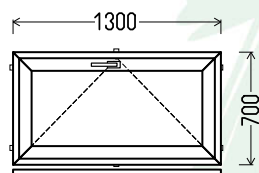

Matmenys: 685x1300 / 1300x685

Angos matmenys: 715x1350 / 1330x735

Kaina su PVM: 85EUR

Gealan

Vienas iš 5 variantų:

Vaizdas iš vidaus
V11 (1vnt)

Vaizdas iš vidaus
V12 (1vnt)

1. Profilių sistema: Gealan S8000 IQ (6k.) langai
2. Profilių spalva: balta
3. Stiklinimas: 4-16Ar-4T (St. pak. su selekt. stiklu, $U_g=1.1$)
4. $U_w \leq 1.50$.

Matmenys: 600x1200 / 1200x600

Angos matmenys: 630x1250 / 1230x650

Kaina su PVM: 40EUR

Vaizdas iš vidaus
L13 (1vnt)

Vaizdas iš vidaus
L14 (1vnt)

1. Profilių sistema: Gealan S8000 IQ (6k.) langai
2. Profilių spalva: balta
3. Stiklinimas: 4-16Ar-4T (St. pak. su selekt. stiklu, $U_g=1.1$)
4. Užraktai: SIEGENIA Favorit Bazinė sauga
5. $U_w \leq 1.46$.

Matmenys: 700x1300 / 1300x700

Angos matmenys: 730x1350 / 1330x750

Kaina su PVM: 85EUR

Vaizdas iš vidaus
L15 (1vnt)

Geamlana

Vienas iš 5 variantų:

Vaizdas iš vidaus
V16 (1vnt)

Vaizdas iš vidaus
V17 (1vnt)

Matmenys: 770x1520 / 1520x770

Angos matmenys: 800x1570 / 1550x820

Kaina su PVM: 100EUR

Vaizdas iš vidaus
L20 (1vnt)

Gealan

Vienas iš 5 variantų:

Vaizdas iš vidaus
V21 (1vnt)

Vaizdas iš vidaus
V22 (1vnt)