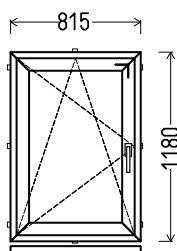

Vaizdas iš vidaus
L23 (1vnt)