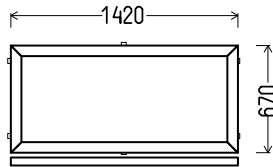

Matmenys: 600x1200 / 1200x600

Angos matmenys: 630x1250 / 1230x650

Kaina su PVM: 40EUR

Vaizdas iš vidaus
L13 (1vnt)

Vaizdas iš vidaus
L14 (1vnt)

1. Profilių sistema: Gealan S8000 IQ (6k.) langai
2. Profilių spalva: balta
3. Stiklinimas: 4-16Ar-4T (St. pak. su selekt. stiklu, $U_g=1.1$)
4. Užraktai: SIEGENIA Favorit Bazinė sauga
5. $U_w \leq 1.46$.

Matmenys: 700x1300 / 1300x700

Angos matmenys: 730x1350 / 1330x750

Kaina su PVM: 85EUR

Vaizdas iš vidaus
L15 (1vnt)

Geamlana

Vienas iš 5 variantų:

Vaizdas iš vidaus
V16 (1vnt)

Vaizdas iš vidaus
V17 (1vnt)

1. Profilių sistema: Gealan S8000 IQ (6k.) langai
2. Profilių spalva: balta
3. Stiklinimas: 4-16Ar-4T (St. pak. su selekt. stiklu, $U_g=1.1$)
4. $U_w \leq 1.46$.

Matmenys: 670x1420 / 1420x670

Angos matmenys: 700x1470 / 1450x720

Matmenys: 770x1520 / 1520x770

Angos matmenys: 800x1570 / 1550x820

Kaina su PVM: 100EUR

Vaizdas iš vidaus
L20 (1vnt)

Gealan

Vienas iš 5 variantų:

Vaizdas iš vidaus
V21 (1vnt)

Vaizdas iš vidaus
V22 (1vnt)