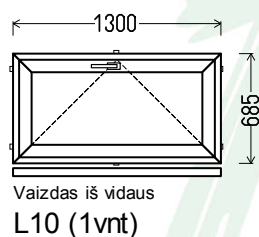

Matmenys: 430x1520 / 1520x430

Angos matmenys: 460x1570 / 1550x480

Kaina su PVM: 85EUR

Gealan

Vienas iš 5 variantų:

1. Profilių sistema: Gealan S8000 IQ (6k.) langai
2. Profilių spalva: balta
3. Stiklinimas: 4-16Ar-4T (St. pak. su selekt. stiklu, $U_g=1.1$)
4. $U_w \leq 1.51$.

Matmenys: 585x1200 / 1200x585

Angos matmenys: 615x1250 / 1230x635

Kaina su PVM: 40EUR

1. Profilių sistema: Gealan S8000 IQ (6k.) langai
2. Profilių spalva: balta
3. Stiklinimas: 4-16Ar-4T (St. pak. su selekt. stiklu, $U_g=1.1$)
4. Užraktai: SIEGENIA Favorit Bazinė sauga
5. $U_w \leq 1.46$.

Matmenys: 685x1300 / 1300x685

Angos matmenys: 715x1350 / 1330x735

Kaina su PVM: 85EUR

Gealan

Vienas iš 5 variantų:

Vaizdas iš vidaus
V11 (1vnt)

Vaizdas iš vidaus
V12 (1vnt)

1. Profilių sistema: Gealan S8000 IQ (6k.) langai
2. Profilių spalva: balta
3. Stiklinimas: 4-16Ar-4T (St. pak. su selekt. stiklu, $U_g=1.1$)
4. $U_w \leq 1.50$.

Matmenys: 600x1200 / 1200x600

Angos matmenys: 630x1250 / 1230x650

Kaina su PVM: 40EUR

Vaizdas iš vidaus
L13 (1vnt)

Vaizdas iš vidaus
L14 (1vnt)

1. Profilių sistema: Gealan S8000 IQ (6k.) langai
2. Profilių spalva: balta
3. Stiklinimas: 4-16Ar-4T (St. pak. su selekt. stiklu, $U_g=1.1$)
4. Užraktai: SIEGENIA Favorit Bazinė sauga
5. $U_w \leq 1.46$.