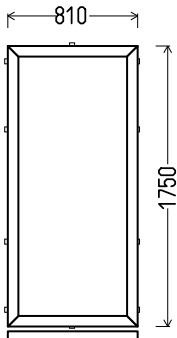

Matmenys: 770x1520 / 1520x770

Angos matmenys: 800x1570 / 1550x820

Kaina su PVM: 100EUR

Vaizdas iš vidaus
L20 (1vnt)

Gealan

Vienas iš 5 variantų:

Vaizdas iš vidaus
V21 (1vnt)

Vaizdas iš vidaus
V22 (1vnt)

Matmenys: 815x1180 / 1180x815

Angos matmenys: 845x1230 / 1210x865

Kaina su PVM: 85EUR

Vaizdas iš vidaus
L25 (1vnt)

Gealan

Vienas iš 4 variantų:

Vaizdas iš vidaus
V26 (1vnt)

Vaizdas iš vidaus
V27 (1vnt)

Matmenys: 855x1580

Angos matmenys: 885x1630

Kaina su PVM: 100EUR

Gamšana

Vienas iš 4 variantų:

Vaizdas iš vidaus
V30 (1vnt)

Vaizdas iš vidaus
V31 (1vnt)

1. Profilių sistema: Gealan S8000 IQ (6k.) langai
2. Profilių spalva: balta
3. Stiklinimas: 4-16Ar-4T (St. pak. su selekt. stiklu, $U_g=1.1$)
4. $U_w \leq 1.40$.

Matmenys: 810x1750 / 1750x810

Angos matmenys: 840x1800 / 1780x860

Kaina su PVM: 65EUR

Vaizdas iš vidaus
L32 (1vnt)

Vaizdas iš vidaus
L33 (1vnt)

1. Profilių sistema: Gealan S8000 IQ (6k.) langai
2. Profilių spalva: balta
3. Stiklinimas: 4-16Ar-4T (St. pak. su selekt. stiklu, $U_g=1.1$)
4. Užraktai: SIEGENIA Favorit Bazinė sauga
5. $U_w \leq 1.39$.