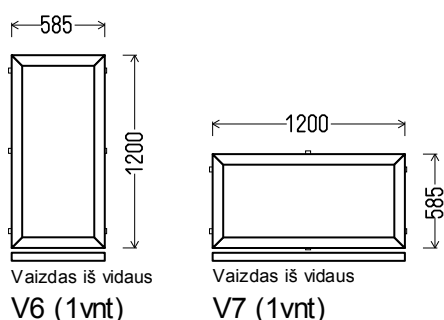

Matmenys: 430x1520 / 1520x430

Angos matmenys: 460x1570 / 1550x480

Kaina su PVM: 85EUR

Gealan

Vienas iš 5 variantų:

1. Profilių sistema: Gealan S8000 IQ (6k.) langai
2. Profilių spalva: balta
3. Stiklinimas: 4-16Ar-4T (St. pak. su selekt. stiklu, $U_g=1.1$)
4. $U_w \leq 1.51$.

Matmenys: 585x1200 / 1200x585

Angos matmenys: 615x1250 / 1230x635

Kaina su PVM: 40EUR

1. Profilių sistema: Gealan S8000 IQ (6k.) langai
2. Profilių spalva: balta
3. Stiklinimas: 4-16Ar-4T (St. pak. su selekt. stiklu, $U_g=1.1$)
4. Užraktai: SIEGENIA Favorit Bazinė sauga
5. $U_w \leq 1.46$.

Matmenys: 685x1300 / 1300x685

Angos matmenys: 715x1350 / 1330x735

Kaina su PVM: 85EUR

Gealan

Vienas iš 5 variantų:

Vaizdas iš vidaus
V11 (1vnt)

Vaizdas iš vidaus
V12 (1vnt)

1. Profilių sistema: Gealan S8000 IQ (6k.) langai
2. Profilių spalva: balta
3. Stiklinimas: 4-16Ar-4T (St. pak. su selekt. stiklu, $U_g=1.1$)
4. $U_w \leq 1.50$.

Matmenys: 815x1180 / 1180x815

Angos matmenys: 845x1230 / 1210x865

Kaina su PVM: 85EUR

Vaizdas iš vidaus
L25 (1vnt)

Gealan

Vienas iš 4 variantų:

Vaizdas iš vidaus
V26 (1vnt)

Vaizdas iš vidaus
V27 (1vnt)