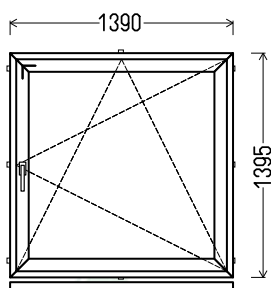

Matmenys: 920x1500 / 1500x920

Angos matmenys: 950x1550 / 1530x970

Kaina su PVM: 60EUR

Vaizdas iš vidaus
L75 (1vnt)

Vaizdas iš vidaus
L76 (1vnt)

1. Profilių sistema: Gealan S8000 IQ (6k.) langai
2. Profilių spalva: balta
3. Stiklinimas: 4-16Ar-4T (St. pak. su selekt. stiklu, $U_g=1.1$)
4. Užraktai: SIEGENIA Favorit Bazinė sauga
5. $U_w \leq 1.38$.

Matmenys: 1020x1600

Angos matmenys: 1050x1650

Kaina su PVM: 110EUR

Gamšana

Vienas iš 6 variantų:

Vaizdas iš vidaus
V77 (1vnt)

Vaizdas iš vidaus
V78 (1vnt)

1. Profilių sistema: Gealan S8000 IQ (6k.) langai
2. Profilių spalva: balta
3. Stiklinimas: 4-16Ar-4T (St. pak. su selekt. stiklu, $U_g=1.1$)
4. $U_w \leq 1.36$.

Matmenys: 1290x1295 / 1295x1290

Angos matmenys: 1320x1345 / 1325x1340

Kaina su PVM: 90EUR

Vaizdas iš vidaus
L79 (1vnt)

Vaizdas iš vidaus
L80 (1vnt)

1. Profilių sistema: Gealan S8000 IQ (6k.) langai
2. Profilių spalva: balta
3. Stiklinimas: 4-16Ar-4T (St. pak. su selekt. stiklu, $U_g=1.1$)
4. Užraktai: SIEGENIA Favorit Bazinė sauga
5. $U_w \leq 1.35$.

Matmenys: 1390x1395 / 1395x1390

Angos matmenys: 1420x1445 / 1425x1440

Kaina su PVM: 125EUR

Vaizdas iš vidaus
L81 (1vnt)

Vaizdas iš vidaus
L82 (1vnt)

Ornameta

Vienas iš 6 variantų:

Vaizdas iš vidaus
V83 (1vnt)