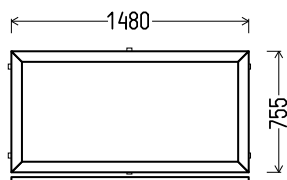

Matmenys: 700x1300 / 1300x700

Angos matmenys: 730x1350 / 1330x750

Kaina su PVM: 85EUR

Vaizdas iš vidaus
L15 (1vnt)

Geamlana

Vienas iš 5 variantų:

Vaizdas iš vidaus
V16 (1vnt)

Vaizdas iš vidaus
V17 (1vnt)

Matmenys: 770x1520 / 1520x770

Angos matmenys: 800x1570 / 1550x820

Kaina su PVM: 100EUR

Vaizdas iš vidaus
L20 (1vnt)

Gealan

Vienas iš 5 variantų:

Vaizdas iš vidaus
V21 (1vnt)

Vaizdas iš vidaus
V22 (1vnt)

Matmenys: 815x1180 / 1180x815

Angos matmenys: 845x1230 / 1210x865

Kaina su PVM: 85EUR

Vaizdas iš vidaus
L25 (1vnt)

Gealan

Vienas iš 4 variantų:

Vaizdas iš vidaus
V26 (1vnt)

Vaizdas iš vidaus
V27 (1vnt)

1. Profilių sistema: Gealan S8000 IQ (6k.) langai
2. Profilių spalva: balta
3. Stiklinimas: 4-16Ar-4T (St. pak. su selekt. stiklu, $U_g=1.1$)
4. $U_w \leq 1.43$.

Matmenys: 755x1480 / 1480x755

Angos matmenys: 785x1530 / 1510x805