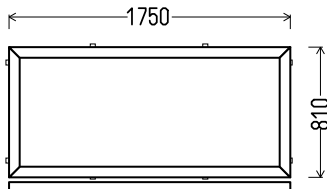

Matmenys: 770x1520 / 1520x770

Angos matmenys: 800x1570 / 1550x820

Kaina su PVM: 100EUR

Vaizdas iš vidaus
L20 (1vnt)

Gealan

Vienas iš 5 variantų:

Vaizdas iš vidaus
V21 (1vnt)

Vaizdas iš vidaus
V22 (1vnt)

Matmenys: 815x1180 / 1180x815

Angos matmenys: 845x1230 / 1210x865

Kaina su PVM: 85EUR

Vaizdas iš vidaus
L25 (1vnt)

Gealan

Vienas iš 4 variantų:

Vaizdas iš vidaus
V26 (1vnt)

Vaizdas iš vidaus
V27 (1vnt)

Matmenys: 855x1580

Angos matmenys: 885x1630

Kaina su PVM: 100EUR

Gamšana

Vienas iš 4 variantų:

Vaizdas iš vidaus
V30 (1vnt)

Vaizdas iš vidaus
V31 (1vnt)

1. Profilių sistema: Gealan S8000 IQ (6k.) langai
2. Profilių spalva: balta
3. Stiklinimas: 4-16Ar-4T (St. pak. su selekt. stiklu, $U_g=1.1$)
4. $U_w \leq 1.40$.

Matmenys: 810x1750 / 1750x810

Angos matmenys: 840x1800 / 1780x860

Kaina su PVM: 65EUR

Vaizdas iš vidaus
L32 (1vnt)

Vaizdas iš vidaus
L33 (1vnt)

1. Profilių sistema: Gealan S8000 IQ (6k.) langai
2. Profilių spalva: balta
3. Stiklinimas: 4-16Ar-4T (St. pak. su selekt. stiklu, $U_g=1.1$)
4. Užraktai: SIEGENIA Favorit Bazinė sauga
5. $U_w \leq 1.39$.