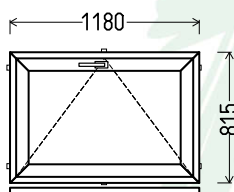

Matmenys: 770x1520 / 1520x770

Angos matmenys: 800x1570 / 1550x820

Kaina su PVM: 100EUR

Vaizdas iš vidaus
L20 (1vnt)

Gealan

Vienas iš 5 variantų:

Vaizdas iš vidaus
V21 (1vnt)

Vaizdas iš vidaus
V22 (1vnt)

Matmenys: 815x1180 / 1180x815

Angos matmenys: 845x1230 / 1210x865

Kaina su PVM: 85EUR

Vaizdas iš vidaus
L25 (1vnt)

Gealan

Vienas iš 4 variantų:

Vaizdas iš vidaus
V26 (1vnt)

Vaizdas iš vidaus
V27 (1vnt)