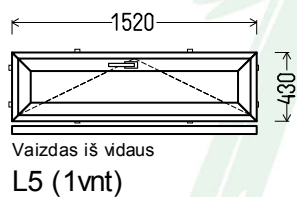

Angos matmenys: 360x1470 / 1450x380

Kaina su PVM: 35EUR

1. Profilių sistema: Gealan S8000 IQ (6k.) langai
2. Profilių spalva: balta
3. Stiklinimas: 4-16Ar-4T (St. pak. su selekt. stiklu, $U_g=1.1$)
4. Užraktai: SIEGENIA Favorit Bazinė sauga
5. $U_w \leq 1.59$.

Matmenys: 430x1520 / 1520x430

Angos matmenys: 460x1570 / 1550x480

Kaina su PVM: 85EUR

Gealan

Vienas iš 5 variantų:

1. Profilių sistema: Gealan S8000 IQ (6k.) langai
2. Profilių spalva: balta
3. Stiklinimas: 4-16Ar-4T (St. pak. su selekt. stiklu, $U_g=1.1$)
4. $U_w \leq 1.51$.