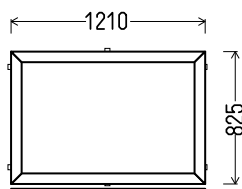

Matmenys: 770x1520 / 1520x770

Angos matmenys: 800x1570 / 1550x820

Kaina su PVM: 100EUR

Vaizdas iš vidaus
L20 (1vnt)

Gealan

Vienas iš 5 variantų:

Vaizdas iš vidaus
V21 (1vnt)

Vaizdas iš vidaus
V22 (1vnt)

Matmenys: 815x1180 / 1180x815

Angos matmenys: 845x1230 / 1210x865

Kaina su PVM: 85EUR

Vaizdas iš vidaus
L25 (1vnt)

Gealan

Vienas iš 4 variantų:

Vaizdas iš vidaus
V26 (1vnt)

Vaizdas iš vidaus
V27 (1vnt)

Matmenys: 820x965 / 965x820

Angos matmenys: 850x1015 / 995x870

Kaina su PVM: 50EUR

Vaizdas iš vidaus
L48 (1vnt)

Vaizdas iš vidaus
L49 (1vnt)

1. Profilių sistema: Gealan S8000 IQ (6k.) langai
2. Profilių spalva: balta
3. Stiklinimas: 4Krizet-16Ar-4T (St. pak. su raštuotu stiklu ir selekt., Ug=1.1)
4. Užraktai: SIEGENIA Favorit Bazinė sauga
5. $U_w \leq 1.43$.

Matmenys: 920x1065 / 1065x920

Angos matmenys: 950x1115 / 1095x970

Kaina su PVM: 90EUR

Vaizdas iš vidaus
L50 (1vnt)

Gealan

Vienas iš 5 variantų:

Vaizdas iš vidaus
V51 (1vnt)

Vaizdas iš vidaus
V52 (1vnt)