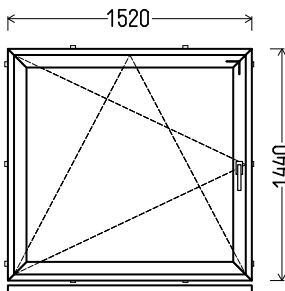

Vaizdas iš vidaus
L85 (1vnt)