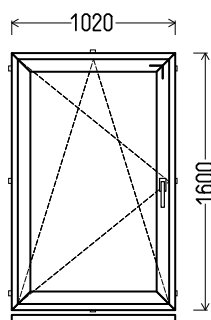

Matmenys: 880x1580 / 1580x880

Angos matmenys: 910x1630 / 1610x930

Kaina su PVM: 60EUR

Vaizdas iš vidaus
L71 (1vnt)

Vaizdas iš vidaus
L72 (1vnt)

1. Profilių sistema: Gealan S8000 IQ (6k.) langai
2. Profilių spalva: balta
3. Stiklinimas: 4-16Ar-4T (St. pak. su selekt. stiklu, $U_g=1.1$)
4. Užraktai: SIEGENIA Favorit Bazinė sauga
5. $U_w \leq 1.38$.

Matmenys: 980x1680

Angos matmenys: 1010x1730

Kaina su PVM: 110EUR

Gamšana

Vienas iš 4 variantų:

Vaizdas iš vidaus
V73 (1vnt)

Vaizdas iš vidaus
V74 (1vnt)

1. Profilių sistema: Gealan S8000 IQ (6k.) langai
2. Profilių spalva: balta
3. Stiklinimas: 4-16Ar-4T (St. pak. su selekt. stiklu, $U_g=1.1$)
4. $U_w \leq 1.39$.

Matmenys: 920x1500 / 1500x920

Angos matmenys: 950x1550 / 1530x970

Kaina su PVM: 60EUR

Vaizdas iš vidaus
L75 (1vnt)

Vaizdas iš vidaus
L76 (1vnt)

1. Profilių sistema: Gealan S8000 IQ (6k.) langai
2. Profilių spalva: balta
3. Stiklinimas: 4-16Ar-4T (St. pak. su selekt. stiklu, $U_g=1.1$)
4. Užraktai: SIEGENIA Favorit Bazinė sauga
5. $U_w \leq 1.38$.