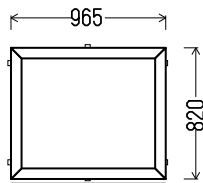

Matmenys: 810x1750 / 1750x810

Angos matmenys: 840x1800 / 1780x860

Kaina su PVM: 65EUR

Vaizdas iš vidaus
L36 (1vnt)

Vaizdas iš vidaus
L37 (1vnt)

1. Profilių sistema: Gealan S8000 IQ (6k.) langai
2. Profilių spalva: balta
3. Stiklinimas: 4-16Ar-4T (St. pak. su selekt. stiklu, $U_g=1.1$)
4. Užraktai: SIEGENIA Favorit Bazinė sauga
5. $U_w \leq 1.39$.

Matmenys: 910x1850

Angos matmenys: 940x1900

Kaina su PVM: 115EUR

Gamma

Vienas iš 5 variantų:

Vaizdas iš vidaus
V46 (1vnt)

Vaizdas iš vidaus
V47 (1vnt)

1. Profilių sistema: Gealan S8000 IQ (6k.) langai
2. Profilių spalva: balta
3. Stiklinimas: 4Krizet-16Ar-4T (St. pak. su raštuotu stiklu ir selekt., Ug=1.1)
4. $U_w \leq 1.46$.

Matmenys: 820x965 / 965x820

Angos matmenys: 850x1015 / 995x870

Kaina su PVM: 50EUR

Vaizdas iš vidaus
L48 (1vnt)

Vaizdas iš vidaus
L49 (1vnt)

1. Profilių sistema: Gealan S8000 IQ (6k.) langai
2. Profilių spalva: balta
3. Stiklinimas: 4Krizet-16Ar-4T (St. pak. su raštuotu stiklu ir selekt., Ug=1.1)
4. Užraktai: SIEGENIA Favorit Bazinė sauga
5. $U_w \leq 1.43$.

Matmenys: 920x1065 / 1065x920

Angos matmenys: 950x1115 / 1095x970

Kaina su PVM: 90EUR

Vaizdas iš vidaus
L50 (1vnt)

Gealan

Vienas iš 5 variantų:

Vaizdas iš vidaus
V51 (1vnt)

Vaizdas iš vidaus
V52 (1vnt)