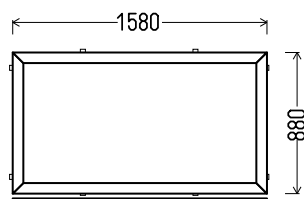

Matmenys: 960x1820

Angos matmenys: 990x1870

Kaina su PVM: 120EUR

Gamfana

Vienas iš 4 variantų:

Vaizdas iš vidaus
V69 (1vnt)

Vaizdas iš vidaus
V70 (1vnt)

1. Profilių sistema: Gealan S8000 IQ (6k.) langai
2. Profilių spalva: balta
3. Stiklinimas: 4-16Ar-4T (St. pak. su selekt. stiklu, $U_g=1.1$)
4. $U_w \leq 1.40$.

Matmenys: 880x1580 / 1580x880

Angos matmenys: 910x1630 / 1610x930

Kaina su PVM: 60EUR

Vaizdas iš vidaus
L71 (1vnt)

Vaizdas iš vidaus
L72 (1vnt)

1. Profilių sistema: Gealan S8000 IQ (6k.) langai
2. Profilių spalva: balta
3. Stiklinimas: 4-16Ar-4T (St. pak. su selekt. stiklu, $U_g=1.1$)
4. Užraktai: SIEGENIA Favorit Bazinė sauga
5. $U_w \leq 1.38$.

Matmenys: 980x1680

Angos matmenys: 1010x1730

Kaina su PVM: 110EUR

Gamšana

Vienas iš 4 variantų:

Vaizdas iš vidaus
V73 (1vnt)

Vaizdas iš vidaus
V74 (1vnt)

1. Profilių sistema: Gealan S8000 IQ (6k.) langai
2. Profilių spalva: balta
3. Stiklinimas: 4-16Ar-4T (St. pak. su selekt. stiklu, $U_g=1.1$)
4. $U_w \leq 1.39$.

Matmenys: 920x1500 / 1500x920

Angos matmenys: 950x1550 / 1530x970

Kaina su PVM: 60EUR

Vaizdas iš vidaus
L75 (1vnt)

Vaizdas iš vidaus
L76 (1vnt)

1. Profilių sistema: Gealan S8000 IQ (6k.) langai
2. Profilių spalva: balta
3. Stiklinimas: 4-16Ar-4T (St. pak. su selekt. stiklu, $U_g=1.1$)
4. Užraktai: SIEGENIA Favorit Bazinė sauga
5. $U_w \leq 1.38$.