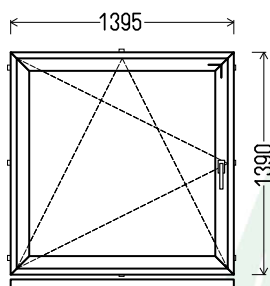

Matmenys: 920x1500 / 1500x920

Angos matmenys: 950x1550 / 1530x970

Kaina su PVM: 60EUR

Vaizdas iš vidaus
L75 (1vnt)

Vaizdas iš vidaus
L76 (1vnt)

1. Profilių sistema: Gealan S8000 IQ (6k.) langai
2. Profilių spalva: balta
3. Stiklinimas: 4-16Ar-4T (St. pak. su selekt. stiklu, $U_g=1.1$)
4. Užraktai: SIEGENIA Favorit Bazinė sauga
5. $U_w \leq 1.38$.

Matmenys: 1020x1600

Angos matmenys: 1050x1650

Kaina su PVM: 110EUR

Gamšana

Vienas iš 6 variantų:

Vaizdas iš vidaus
V77 (1vnt)

Vaizdas iš vidaus
V78 (1vnt)

1. Profilių sistema: Gealan S8000 IQ (6k.) langai
2. Profilių spalva: balta
3. Stiklinimas: 4-16Ar-4T (St. pak. su selekt. stiklu, $U_g=1.1$)
4. $U_w \leq 1.36$.

Matmenys: 1290x1295 / 1295x1290

Angos matmenys: 1320x1345 / 1325x1340

Kaina su PVM: 90EUR

Vaizdas iš vidaus
L79 (1vnt)

Vaizdas iš vidaus
L80 (1vnt)

1. Profilių sistema: Gealan S8000 IQ (6k.) langai
2. Profilių spalva: balta
3. Stiklinimas: 4-16Ar-4T (St. pak. su selekt. stiklu, $U_g=1.1$)
4. Užraktai: SIEGENIA Favorit Bazinė sauga
5. $U_w \leq 1.35$.

Matmenys: 1390x1395 / 1395x1390

Angos matmenys: 1420x1445 / 1425x1440

Kaina su PVM: 125EUR

Vaizdas iš vidaus
L81 (1vnt)

Vaizdas iš vidaus
L82 (1vnt)

Ornameta

Vienas iš 6 variantų:

Vaizdas iš vidaus
V83 (1vnt)