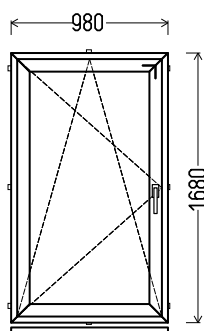

Matmenys: 960x1820

Angos matmenys: 990x1870

Kaina su PVM: 120EUR

Gamfana

Vienas iš 4 variantų:

Vaizdas iš vidaus
V69 (1vnt)

Vaizdas iš vidaus
V70 (1vnt)

1. Profilių sistema: Gealan S8000 IQ (6k.) langai
2. Profilių spalva: balta
3. Stiklinimas: 4-16Ar-4T (St. pak. su selekt. stiklu, $U_g=1.1$)
4. $U_w \leq 1.40$.

Matmenys: 880x1580 / 1580x880

Angos matmenys: 910x1630 / 1610x930

Kaina su PVM: 60EUR

Vaizdas iš vidaus
L71 (1vnt)

Vaizdas iš vidaus
L72 (1vnt)

1. Profilių sistema: Gealan S8000 IQ (6k.) langai
2. Profilių spalva: balta
3. Stiklinimas: 4-16Ar-4T (St. pak. su selekt. stiklu, $U_g=1.1$)
4. Užraktai: SIEGENIA Favorit Bazinė sauga
5. $U_w \leq 1.38$.