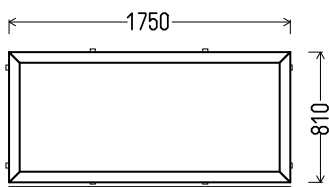

Matmenys: 810x1750 / 1750x810

Angos matmenys: 840x1800 / 1780x860

Kaina su PVM: 65EUR

Vaizdas iš vidaus
L32 (1vnt)

Vaizdas iš vidaus
L33 (1vnt)

1. Profilių sistema: Gealan S8000 IQ (6k.) langai
2. Profilių spalva: balta
3. Stiklinimas: 4-16Ar-4T (St. pak. su selekt. stiklu, $U_g=1.1$)
4. Užraktai: SIEGENIA Favorit Bazinė sauga
5. $U_w \leq 1.39$.

Matmenys: 910x1850

Angos matmenys: 940x1900

Kaina su PVM: 115EUR

Gamma

Vienas iš 4 variantų:

Vaizdas iš vidaus
V34 (1vnt)

Vaizdas iš vidaus
V35 (1vnt)

1. Profilių sistema: Gealan S8000 IQ (6k.) langai
2. Profilių spalva: balta
3. Stiklinimas: 4-16Ar-4T (St. pak. su selekt. stiklu, $U_g=1.1$)
4. $U_w \leq 1.40$.

Matmenys: 810x1750 / 1750x810

Angos matmenys: 840x1800 / 1780x860

Kaina su PVM: 65EUR

Vaizdas iš vidaus
L36 (1vnt)

Vaizdas iš vidaus
L37 (1vnt)

1. Profilių sistema: Gealan S8000 IQ (6k.) langai
2. Profilių spalva: balta
3. Stiklinimas: 4-16Ar-4T (St. pak. su selekt. stiklu, $U_g=1.1$)
4. Užraktai: SIEGENIA Favorit Bazinė sauga
5. $U_w \leq 1.39$.

Matmenys: 820x965 / 965x820

Angos matmenys: 850x1015 / 995x870

Kaina su PVM: 50EUR

Vaizdas iš vidaus
L48 (1vnt)

Vaizdas iš vidaus
L49 (1vnt)

1. Profilių sistema: Gealan S8000 IQ (6k.) langai
2. Profilių spalva: balta
3. Stiklinimas: 4Krizet-16Ar-4T (St. pak. su raštuotu stiklu ir selekt., Ug=1.1)
4. Užraktai: SIEGENIA Favorit Bazinė sauga
5. $U_w \leq 1.43$.