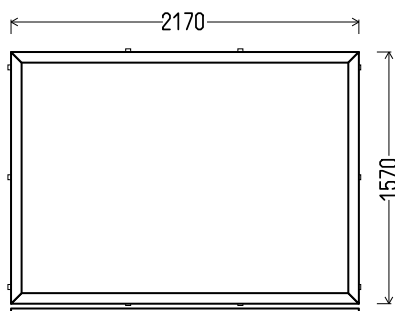

Matmenys: 920x1500 / 1500x920

Angos matmenys: 950x1550 / 1530x970

Kaina su PVM: 60EUR

Vaizdas iš vidaus
L75 (1vnt)

Vaizdas iš vidaus
L76 (1vnt)

1. Profilių sistema: Gealan S8000 IQ (6k.) langai
2. Profilių spalva: balta
3. Stiklinimas: 4-16Ar-4T (St. pak. su selekt. stiklu, $U_g=1.1$)
4. Užraktai: SIEGENIA Favorit Bazinė sauga
5. $U_w \leq 1.38$.

Matmenys: 1290x1295 / 1295x1290

Angos matmenys: 1320x1345 / 1325x1340

Kaina su PVM: 90EUR

Vaizdas iš vidaus
L79 (1vnt)

Vaizdas iš vidaus
L80 (1vnt)

1. Profilių sistema: Gealan S8000 IQ (6k.) langai
2. Profilių spalva: balta
3. Stiklinimas: 4-16Ar-4T (St. pak. su selekt. stiklu, $U_g=1.1$)
4. Užraktai: SIEGENIA Favorit Bazinė sauga
5. $U_w \leq 1.35$.

Matmenys: 1390x1395 / 1395x1390

Angos matmenys: 1420x1445 / 1425x1440

Kaina su PVM: 125EUR

Vaizdas iš vidaus
L81 (1vnt)

Vaizdas iš vidaus
L82 (1vnt)

Ornameta

Vienas iš 6 variantų:

Vaizdas iš vidaus
V83 (1vnt)

Matmenys: 1520x1440 / 1440x1520

Angos matmenys: 1550x1490 / 1470x1570

Kaina su PVM: 135EUR

Vaizdas iš vidaus
L87 (1vnt)

Vaizdas iš vidaus
L88 (1vnt)

Stamplana

Vienas iš 2 variantų:

Vaizdas iš vidaus
V89 (1vnt)