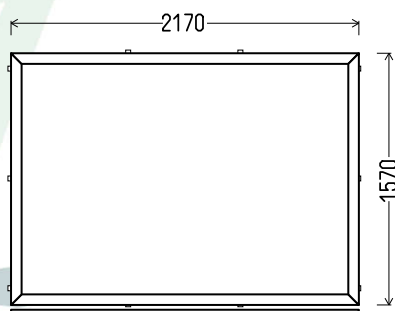

Vaizdas iš vidaus
V92 (1vnt)

1. Profilių sistema: Gealan S8000 IQ (6k.) langai
2. Profilių spalva: balta
3. Stiklinimas: 6-14Ar-4T (St. pak. su selekt. stiklu, $U_g=1.2$)
4. $U_w \leq 1.38$.

Matmenys: 1570x2170 / 2170x1570
Angos matmenys: 1600x2220 / 2200x1620

Kaina su PVM: 155EUR

Gealan