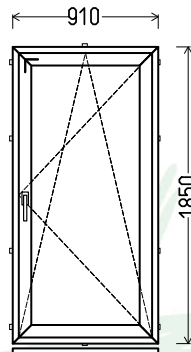

Matmenys: 770x1520 / 1520x770

Angos matmenys: 800x1570 / 1550x820

Kaina su PVM: 100EUR

Vaizdas iš vidaus
L20 (1vnt)

Gealan

Vienas iš 5 variantų:

Vaizdas iš vidaus
V21 (1vnt)

Vaizdas iš vidaus
V22 (1vnt)

Matmenys: 815x1180 / 1180x815

Angos matmenys: 845x1230 / 1210x865

Kaina su PVM: 85EUR

Vaizdas iš vidaus
L25 (1vnt)

Gealan

Vienas iš 4 variantų:

Vaizdas iš vidaus
V26 (1vnt)

Vaizdas iš vidaus
V27 (1vnt)

Matmenys: 855x1580

Angos matmenys: 885x1630

Kaina su PVM: 100EUR

Gamšana

Vienas iš 4 variantų:

Vaizdas iš vidaus
V30 (1vnt)

Vaizdas iš vidaus
V31 (1vnt)

1. Profilių sistema: Gealan S8000 IQ (6k.) langai
2. Profilių spalva: balta
3. Stiklinimas: 4-16Ar-4T (St. pak. su selekt. stiklu, $U_g=1.1$)
4. $U_w \leq 1.40$.

Matmenys: 810x1750 / 1750x810

Angos matmenys: 840x1800 / 1780x860

Kaina su PVM: 65EUR

Vaizdas iš vidaus
L32 (1vnt)

Vaizdas iš vidaus
L33 (1vnt)

1. Profilių sistema: Gealan S8000 IQ (6k.) langai
2. Profilių spalva: balta
3. Stiklinimas: 4-16Ar-4T (St. pak. su selekt. stiklu, $U_g=1.1$)
4. Užraktai: SIEGENIA Favorit Bazinė sauga
5. $U_w \leq 1.39$.