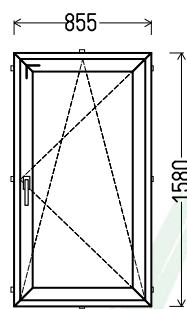

Vaizdas iš vidaus
L29 (1vnt)

1. Profilių sistema: Gealan S8000 IQ (6k.) langai
2. Profilių spalva: balta
3. Stiklinimas: 4-16Ar-4T (St. pak. su selekt. stiklu, $U_g=1.1$)
4. Užraktai: SIEGENIA Favorit Bazinė sauga
5. $U_w \leq 1.41$.

Matmenys: 855x1580

Angos matmenys: 885x1630

Kaina su PVM: 100EUR

Gamšana