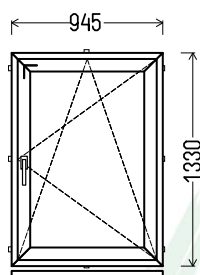

Vaizdas iš vidaus
L59 (1vnt)

1. Profilių sistema: Gealan S8000 IQ (6k.) langai
2. Profilių spalva: balta
3. Stiklinimas: 4-16Ar-4T (St. pak. su selekt. stiklu, Ug=1.1)
4. Užraktai: SIEGENIA Favorit Bazinė sauga
5. $U_w \leq 1.41$.

Matmenys: 945x1330 / 1330x945

Angos matmenys: 975x1380 / 1360x995

Kaina su PVM: 110EUR