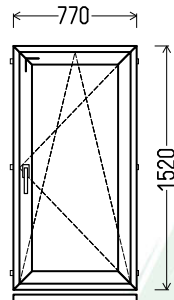

Vaizdas iš vidaus
L19 (1vnt)

1. Profilių sistema: Gealan S8000 IQ (6k.) langai
2. Profilių spalva: balta
3. Stiklinimas: 4-16Ar-4T (St. pak. su selekt. stiklu, $U_g=1.1$)
4. Užraktai: SIEGENIA Favorit Bazinė sauga
5. $U_w \leq 1.43$.

Matmenys: 770x1520 / 1520x770

Angos matmenys: 800x1570 / 1550x820

Kaina su PVM: 100EUR