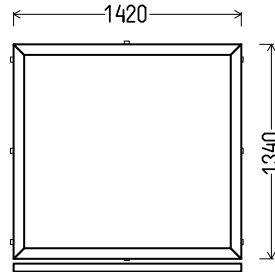

Matmenys: 920x1500 / 1500x920

Angos matmenys: 950x1550 / 1530x970

Kaina su PVM: 60EUR

Vaizdas iš vidaus
L75 (1vnt)

Vaizdas iš vidaus
L76 (1vnt)

1. Profilių sistema: Gealan S8000 IQ (6k.) langai
2. Profilių spalva: balta
3. Stiklinimas: 4-16Ar-4T (St. pak. su selekt. stiklu, $U_g=1.1$)
4. Užraktai: SIEGENIA Favorit Bazinė sauga
5. $U_w \leq 1.38$.

Matmenys: 1020x1600

Angos matmenys: 1050x1650

Kaina su PVM: 110EUR

Gamšana

Vienas iš 6 variantų:

Vaizdas iš vidaus
V77 (1vnt)

Vaizdas iš vidaus
V78 (1vnt)

1. Profilių sistema: Gealan S8000 IQ (6k.) langai
2. Profilių spalva: balta
3. Stiklinimas: 4-16Ar-4T (St. pak. su selekt. stiklu, $U_g=1.1$)
4. $U_w \leq 1.36$.

Matmenys: 1290x1295 / 1295x1290

Angos matmenys: 1320x1345 / 1325x1340

Kaina su PVM: 90EUR

Vaizdas iš vidaus
L79 (1vnt)

Vaizdas iš vidaus
L80 (1vnt)

1. Profilių sistema: Gealan S8000 IQ (6k.) langai
2. Profilių spalva: balta
3. Stiklinimas: 4-16Ar-4T (St. pak. su selekt. stiklu, $U_g=1.1$)
4. Užraktai: SIEGENIA Favorit Bazinė sauga
5. $U_w \leq 1.35$.

Matmenys: 1390x1395 / 1395x1390

Angos matmenys: 1420x1445 / 1425x1440

Kaina su PVM: 125EUR

Vaizdas iš vidaus
L81 (1vnt)

Vaizdas iš vidaus
L82 (1vnt)

Ornameta

Vienas iš 6 variantų:

Vaizdas iš vidaus
V83 (1vnt)