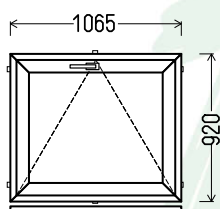

Matmenys: 810x1750 / 1750x810

Angos matmenys: 840x1800 / 1780x860

Kaina su PVM: 65EUR

Vaizdas iš vidaus
L36 (1vnt)

Vaizdas iš vidaus
L37 (1vnt)

1. Profilių sistema: Gealan S8000 IQ (6k.) langai
2. Profilių spalva: balta
3. Stiklinimas: 4-16Ar-4T (St. pak. su selekt. stiklu, $U_g=1.1$)
4. Užraktai: SIEGENIA Favorit Bazinė sauga
5. $U_w \leq 1.39$.

Matmenys: 910x1850

Angos matmenys: 940x1900

Kaina su PVM: 115EUR

Gamma

Vienas iš 5 variantų:

Vaizdas iš vidaus
V46 (1vnt)

Vaizdas iš vidaus
V47 (1vnt)

1. Profilių sistema: Gealan S8000 IQ (6k.) langai
2. Profilių spalva: balta
3. Stiklinimas: 4Krizet-16Ar-4T (St. pak. su raštuotu stiklu ir selekt., Ug=1.1)
4. $U_w \leq 1.46$.

Matmenys: 820x965 / 965x820

Angos matmenys: 850x1015 / 995x870

Kaina su PVM: 50EUR

Vaizdas iš vidaus
L48 (1vnt)

Vaizdas iš vidaus
L49 (1vnt)

1. Profilių sistema: Gealan S8000 IQ (6k.) langai
2. Profilių spalva: balta
3. Stiklinimas: 4Krizet-16Ar-4T (St. pak. su raštuotu stiklu ir selekt., Ug=1.1)
4. Užraktai: SIEGENIA Favorit Bazinė sauga
5. $U_w \leq 1.43$.

Matmenys: 920x1065 / 1065x920

Angos matmenys: 950x1115 / 1095x970

Kaina su PVM: 90EUR

Vaizdas iš vidaus
L50 (1vnt)

Gealan

Vienas iš 5 variantų:

Vaizdas iš vidaus
V51 (1vnt)

Vaizdas iš vidaus
V52 (1vnt)