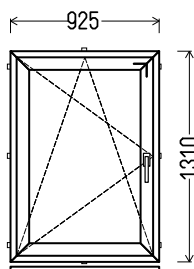

Vaizdas iš vidaus
L53 (1vnt)