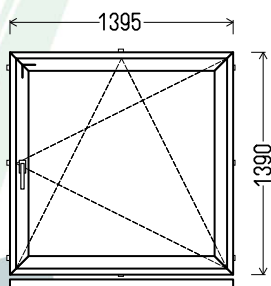

Matmenys: 920x1500 / 1500x920

Angos matmenys: 950x1550 / 1530x970

Kaina su PVM: 60EUR

Vaizdas iš vidaus
L75 (1vnt)

Vaizdas iš vidaus
L76 (1vnt)

1. Profilių sistema: Gealan S8000 IQ (6k.) langai
2. Profilių spalva: balta
3. Stiklinimas: 4-16Ar-4T (St. pak. su selekt. stiklu, $U_g=1.1$)
4. Užraktai: SIEGENIA Favorit Bazinė sauga
5. $U_w \leq 1.38$.

Matmenys: 1020x1600

Angos matmenys: 1050x1650

Kaina su PVM: 110EUR

Gamšana

Vienas iš 6 variantų:

Vaizdas iš vidaus
V77 (1vnt)

Vaizdas iš vidaus
V78 (1vnt)

1. Profilių sistema: Gealan S8000 IQ (6k.) langai
2. Profilių spalva: balta
3. Stiklinimas: 4-16Ar-4T (St. pak. su selekt. stiklu, $U_g=1.1$)
4. $U_w \leq 1.36$.

Matmenys: 1290x1295 / 1295x1290

Angos matmenys: 1320x1345 / 1325x1340

Kaina su PVM: 90EUR

Vaizdas iš vidaus
L79 (1vnt)

Vaizdas iš vidaus
L80 (1vnt)

1. Profilių sistema: Gealan S8000 IQ (6k.) langai
2. Profilių spalva: balta
3. Stiklinimas: 4-16Ar-4T (St. pak. su selekt. stiklu, $U_g=1.1$)
4. Užraktai: SIEGENIA Favorit Bazinė sauga
5. $U_w \leq 1.35$.

Matmenys: 1390x1395 / 1395x1390

Angos matmenys: 1420x1445 / 1425x1440

Kaina su PVM: 125EUR

Vaizdas iš vidaus
L81 (1vnt)

Vaizdas iš vidaus
L82 (1vnt)

Ornameta

Vienas iš 6 variantų:

Vaizdas iš vidaus
V83 (1vnt)