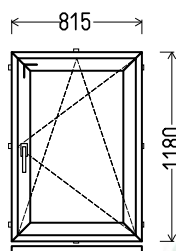

Vaizdas iš vidaus
L24 (1vnt)

1. Profilių sistema: Gealan S8000 IQ (6k.) langai
2. Profilių spalva: balta
3. Stiklinimas: 4-16Ar-4T (St. pak. su selekt. stiklu, $U_g=1.1$)
4. Užraktai: SIEGENIA Favorit Bazinė sauga
5. $U_w \leq 1.44$.

Matmenys: 815x1180 / 1180x815

Angos matmenys: 845x1230 / 1210x865

Kaina su PVM: 85EUR