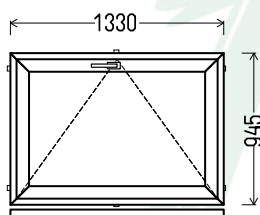

Matmenys: 925x1310 / 1310x925

Angos matmenys: 955x1360 / 1340x975

Kaina su PVM: 100EUR

Vaizdas iš vidaus
L55 (1vnt)

Gamma

Vienas iš 5 variantų:

Vaizdas iš vidaus
V56 (1vnt)

Vaizdas iš vidaus
V57 (1vnt)

Matmenys: 945x1330 / 1330x945

Angos matmenys: 975x1380 / 1360x995

Kaina su PVM: 110EUR

Vaizdas iš vidaus
L60 (1vnt)

Gealan

Vienas iš 4 variantų:

Vaizdas iš vidaus
V65 (1vnt)

Vaizdas iš vidaus
V66 (1vnt)