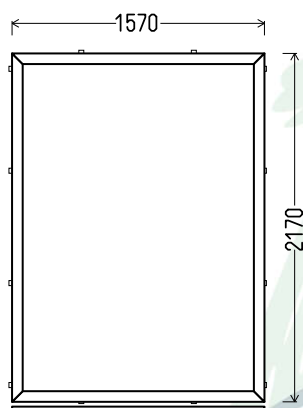

Vienas iš 2 variantų:

Vaizdas iš vidaus
V91 (1vnt)