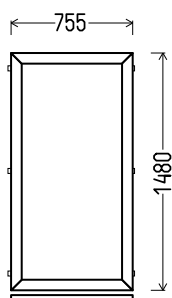

Matmenys: 770x1520 / 1520x770

Angos matmenys: 800x1570 / 1550x820

Kaina su PVM: 100EUR

Vaizdas iš vidaus
L20 (1vnt)

Gealan

Vienas iš 5 variantų:

Vaizdas iš vidaus
V21 (1vnt)

Vaizdas iš vidaus
V22 (1vnt)

Matmenys: 815x1180 / 1180x815

Angos matmenys: 845x1230 / 1210x865

Kaina su PVM: 85EUR

Vaizdas iš vidaus
L25 (1vnt)

Gealan

Vienas iš 4 variantų:

Vaizdas iš vidaus
V26 (1vnt)

Vaizdas iš vidaus
V27 (1vnt)