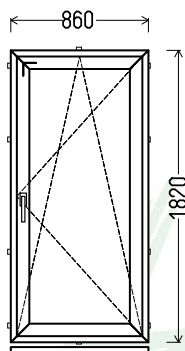

Vaizdas iš vidaus
L68 (1vnt)

1. Profilių sistema: Gealan S8000 IQ (6k.) langai
2. Profilių spalva: balta
3. Stiklinimas: 4-16Ar-4T (St. pak. su selekt. stiklu, $U_g=1.1$)
4. Užraktai: SIEGENIA Favorit Bazinė sauga
5. $U_w \leq 1.40$.

Matmenys: 960x1820

Angos matmenys: 990x1870

Kaina su PVM: 120EUR

Gamfana