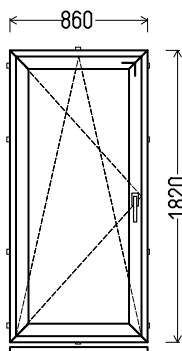

Vaizdas iš vidaus
L67 (1vnt)