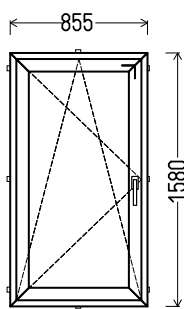

Vaizdas iš vidaus
L28 (1vnt)