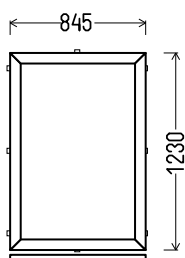

Matmenys: 815x1180 / 1180x815

Angos matmenys: 845x1230 / 1210x865

Kaina su PVM: 85EUR

Vaizdas iš vidaus
L25 (1vnt)

Gealan

Vienas iš 4 variantų:

Vaizdas iš vidaus
V26 (1vnt)

Vaizdas iš vidaus
V27 (1vnt)

Matmenys: 820x965 / 965x820

Angos matmenys: 850x1015 / 995x870

Kaina su PVM: 50EUR

Vaizdas iš vidaus
L48 (1vnt)

Vaizdas iš vidaus
L49 (1vnt)

1. Profilių sistema: Gealan S8000 IQ (6k.) langai
2. Profilių spalva: balta
3. Stiklinimas: 4Krizet-16Ar-4T (St. pak. su raštuotu stiklu ir selekt., Ug=1.1)
4. Užraktai: SIEGENIA Favorit Bazinė sauga
5. $U_w \leq 1.43$.

Matmenys: 920x1065 / 1065x920

Angos matmenys: 950x1115 / 1095x970

Kaina su PVM: 90EUR

Vaizdas iš vidaus
L50 (1vnt)

Gealan

Vienas iš 5 variantų:

Vaizdas iš vidaus
V51 (1vnt)

Vaizdas iš vidaus
V52 (1vnt)

Matmenys: 925x1310 / 1310x925

Angos matmenys: 955x1360 / 1340x975

Kaina su PVM: 100EUR

Vaizdas iš vidaus
L55 (1vnt)

Gamma

Vienas iš 5 variantų:

Vaizdas iš vidaus
V56 (1vnt)

Vaizdas iš vidaus
V57 (1vnt)