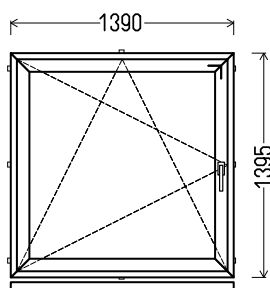

Matmenys: 920x1500 / 1500x920

Angos matmenys: 950x1550 / 1530x970

Kaina su PVM: 60EUR

Vaizdas iš vidaus
L75 (1vnt)

Vaizdas iš vidaus
L76 (1vnt)

1. Profilių sistema: Gealan S8000 IQ (6k.) langai
2. Profilių spalva: balta
3. Stiklinimas: 4-16Ar-4T (St. pak. su selekt. stiklu, $U_g=1.1$)
4. Užraktai: SIEGENIA Favorit Bazinė sauga
5. $U_w \leq 1.38$.

Matmenys: 1020x1600

Angos matmenys: 1050x1650

Kaina su PVM: 110EUR

Gamšana

Vienas iš 6 variantų:

Vaizdas iš vidaus
V77 (1vnt)

Vaizdas iš vidaus
V78 (1vnt)

1. Profilių sistema: Gealan S8000 IQ (6k.) langai
2. Profilių spalva: balta
3. Stiklinimas: 4-16Ar-4T (St. pak. su selekt. stiklu, $U_g=1.1$)
4. $U_w \leq 1.36$.

Matmenys: 1290x1295 / 1295x1290

Angos matmenys: 1320x1345 / 1325x1340

Kaina su PVM: 90EUR

Vaizdas iš vidaus
L79 (1vnt)

Vaizdas iš vidaus
L80 (1vnt)

1. Profilių sistema: Gealan S8000 IQ (6k.) langai
2. Profilių spalva: balta
3. Stiklinimas: 4-16Ar-4T (St. pak. su selekt. stiklu, $U_g=1.1$)
4. Užraktai: SIEGENIA Favorit Bazinė sauga
5. $U_w \leq 1.35$.

Matmenys: 1390x1395 / 1395x1390

Angos matmenys: 1420x1445 / 1425x1440

Kaina su PVM: 125EUR

Vaizdas iš vidaus
L81 (1vnt)

Vaizdas iš vidaus
L82 (1vnt)

Ornameta

Vienas iš 6 variantų:

Vaizdas iš vidaus
V83 (1vnt)