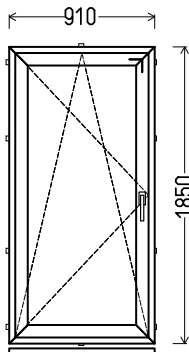

Matmenys: 815x1180 / 1180x815

Angos matmenys: 845x1230 / 1210x865

Kaina su PVM: 85EUR

Vaizdas iš vidaus
L25 (1vnt)

Gealan

Vienas iš 4 variantų:

Vaizdas iš vidaus
V26 (1vnt)

Vaizdas iš vidaus
V27 (1vnt)

Matmenys: 855x1580

Angos matmenys: 885x1630

Kaina su PVM: 100EUR

Gamšana

Vienas iš 4 variantų:

Vaizdas iš vidaus
V30 (1vnt)

Vaizdas iš vidaus
V31 (1vnt)

1. Profilių sistema: Gealan S8000 IQ (6k.) langai
2. Profilių spalva: balta
3. Stiklinimas: 4-16Ar-4T (St. pak. su selekt. stiklu, $U_g=1.1$)
4. $U_w \leq 1.40$.

Matmenys: 810x1750 / 1750x810

Angos matmenys: 840x1800 / 1780x860

Kaina su PVM: 65EUR

Vaizdas iš vidaus
L32 (1vnt)

Vaizdas iš vidaus
L33 (1vnt)

1. Profilių sistema: Gealan S8000 IQ (6k.) langai
2. Profilių spalva: balta
3. Stiklinimas: 4-16Ar-4T (St. pak. su selekt. stiklu, $U_g=1.1$)
4. Užraktai: SIEGENIA Favorit Bazinė sauga
5. $U_w \leq 1.39$.