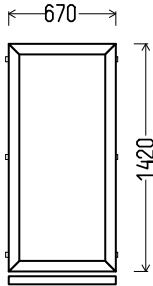

Matmenys: 600x1200 / 1200x600

Angos matmenys: 630x1250 / 1230x650

Kaina su PVM: 40EUR

Vaizdas iš vidaus
L13 (1vnt)

Vaizdas iš vidaus
L14 (1vnt)

1. Profilių sistema: Gealan S8000 IQ (6k.) langai
2. Profilių spalva: balta
3. Stiklinimas: 4-16Ar-4T (St. pak. su selekt. stiklu, $U_g=1.1$)
4. Užraktai: SIEGENIA Favorit Bazinė sauga
5. $U_w \leq 1.46$.

Matmenys: 700x1300 / 1300x700

Angos matmenys: 730x1350 / 1330x750

Kaina su PVM: 85EUR

Vaizdas iš vidaus
L15 (1vnt)

Geamlana

Vienas iš 5 variantų:

Vaizdas iš vidaus
V16 (1vnt)

Vaizdas iš vidaus
V17 (1vnt)

Matmenys: 770x1520 / 1520x770

Angos matmenys: 800x1570 / 1550x820

Kaina su PVM: 100EUR

Vaizdas iš vidaus
L20 (1vnt)

Gealan

Vienas iš 5 variantų:

Vaizdas iš vidaus
V21 (1vnt)

Vaizdas iš vidaus
V22 (1vnt)

Matmenys: 815x1180 / 1180x815

Angos matmenys: 845x1230 / 1210x865

Kaina su PVM: 85EUR

Vaizdas iš vidaus
L25 (1vnt)

Gealan

Vienas iš 4 variantų:

Vaizdas iš vidaus
V26 (1vnt)

Vaizdas iš vidaus
V27 (1vnt)