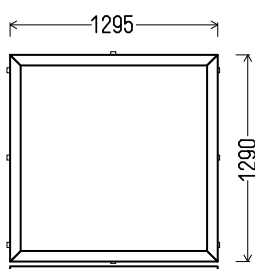

Matmenys: 920x1500 / 1500x920

Angos matmenys: 950x1550 / 1530x970

Kaina su PVM: 60EUR

Vaizdas iš vidaus
L75 (1vnt)

Vaizdas iš vidaus
L76 (1vnt)

1. Profilių sistema: Gealan S8000 IQ (6k.) langai
2. Profilių spalva: balta
3. Stiklinimas: 4-16Ar-4T (St. pak. su selekt. stiklu, $U_g=1.1$)
4. Užraktai: SIEGENIA Favorit Bazinė sauga
5. $U_w \leq 1.38$.

Matmenys: 1020x1600

Angos matmenys: 1050x1650

Kaina su PVM: 110EUR

Gamšana

Vienas iš 6 variantų:

Vaizdas iš vidaus
V77 (1vnt)

Vaizdas iš vidaus
V78 (1vnt)

1. Profilių sistema: Gealan S8000 IQ (6k.) langai
2. Profilių spalva: balta
3. Stiklinimas: 4-16Ar-4T (St. pak. su selekt. stiklu, $U_g=1.1$)
4. $U_w \leq 1.36$.

Matmenys: 1290x1295 / 1295x1290

Angos matmenys: 1320x1345 / 1325x1340

Kaina su PVM: 90EUR

Vaizdas iš vidaus
L79 (1vnt)

Vaizdas iš vidaus
L80 (1vnt)

1. Profilių sistema: Gealan S8000 IQ (6k.) langai
2. Profilių spalva: balta
3. Stiklinimas: 4-16Ar-4T (St. pak. su selekt. stiklu, $U_g=1.1$)
4. Užraktai: SIEGENIA Favorit Bazinė sauga
5. $U_w \leq 1.35$.

Matmenys: 1390x1395 / 1395x1390

Angos matmenys: 1420x1445 / 1425x1440

Kaina su PVM: 125EUR

Vaizdas iš vidaus
L81 (1vnt)

Vaizdas iš vidaus
L82 (1vnt)

Ornameta

Vienas iš 6 variantų:

Vaizdas iš vidaus
V83 (1vnt)