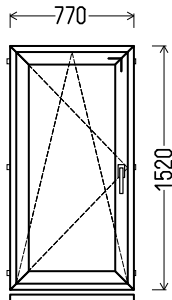

Vaizdas iš vidaus
L18 (1vnt)