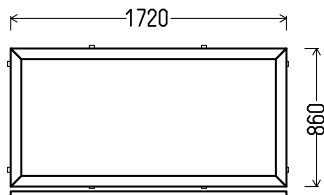

Matmenys: 920x1065 / 1065x920

Angos matmenys: 950x1115 / 1095x970

Kaina su PVM: 90EUR

Vaizdas iš vidaus
L50 (1vnt)

Gealan

Vienas iš 5 variantų:

Vaizdas iš vidaus
V51 (1vnt)

Vaizdas iš vidaus
V52 (1vnt)

Matmenys: 925x1310 / 1310x925

Angos matmenys: 955x1360 / 1340x975

Kaina su PVM: 100EUR

Vaizdas iš vidaus
L55 (1vnt)

Gamma

Vienas iš 5 variantų:

Vaizdas iš vidaus
V56 (1vnt)

Vaizdas iš vidaus
V57 (1vnt)

Matmenys: 945x1330 / 1330x945

Angos matmenys: 975x1380 / 1360x995

Kaina su PVM: 110EUR

Vaizdas iš vidaus
L60 (1vnt)

Gealan

Vienas iš 4 variantų:

Vaizdas iš vidaus
V65 (1vnt)

Vaizdas iš vidaus
V66 (1vnt)

1. Profilių sistema: Gealan S8000 IQ (6k.) langai
2. Profilių spalva: balta
3. Stiklinimas: 4-16Ar-4T (St. pak. su selekt. stiklu, $U_g=1.1$)
4. $U_w \leq 1.39$.

Matmenys: 860x1720 / 1720x860

Angos matmenys: 890x1770 / 1750x910