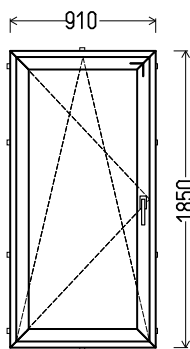

Matmenys: 815x1180 / 1180x815

Angos matmenys: 845x1230 / 1210x865

Kaina su PVM: 85EUR

Vaizdas iš vidaus
L25 (1vnt)

Gealan

Vienas iš 4 variantų:

Vaizdas iš vidaus
V26 (1vnt)

Vaizdas iš vidaus
V27 (1vnt)

Matmenys: 810x1750 / 1750x810

Angos matmenys: 840x1800 / 1780x860

Kaina su PVM: 65EUR

Vaizdas iš vidaus
L32 (1vnt)

Vaizdas iš vidaus
L33 (1vnt)

1. Profilių sistema: Gealan S8000 IQ (6k.) langai
2. Profilių spalva: balta
3. Stiklinimas: 4-16Ar-4T (St. pak. su selekt. stiklu, $U_g=1.1$)
4. Užraktai: SIEGENIA Favorit Bazinė sauga
5. $U_w \leq 1.39$.

Matmenys: 910x1850

Angos matmenys: 940x1900

Kaina su PVM: 115EUR

Gamma

Vienas iš 4 variantų:

Vaizdas iš vidaus
V34 (1vnt)

Vaizdas iš vidaus
V35 (1vnt)

1. Profilių sistema: Gealan S8000 IQ (6k.) langai
2. Profilių spalva: balta
3. Stiklinimas: 4-16Ar-4T (St. pak. su selekt. stiklu, $U_g=1.1$)
4. $U_w \leq 1.40$.

Matmenys: 810x1750 / 1750x810

Angos matmenys: 840x1800 / 1780x860

Kaina su PVM: 65EUR

Vaizdas iš vidaus
L36 (1vnt)

Vaizdas iš vidaus
L37 (1vnt)

1. Profilių sistema: Gealan S8000 IQ (6k.) langai
2. Profilių spalva: balta
3. Stiklinimas: 4-16Ar-4T (St. pak. su selekt. stiklu, $U_g=1.1$)
4. Užraktai: SIEGENIA Favorit Bazinė sauga
5. $U_w \leq 1.39$.