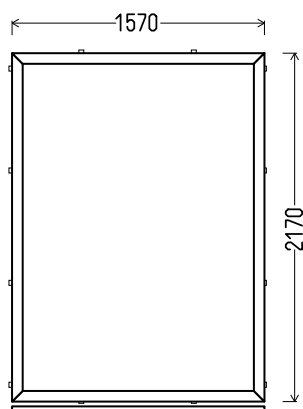

Matmenys: 920x1500 / 1500x920

Angos matmenys: 950x1550 / 1530x970

Kaina su PVM: 60EUR

Vaizdas iš vidaus
L75 (1vnt)

Vaizdas iš vidaus
L76 (1vnt)

1. Profilių sistema: Gealan S8000 IQ (6k.) langai
2. Profilių spalva: balta
3. Stiklinimas: 4-16Ar-4T (St. pak. su selekt. stiklu, $U_g=1.1$)
4. Užraktai: SIEGENIA Favorit Bazinė sauga
5. $U_w \leq 1.38$.

Matmenys: 1290x1295 / 1295x1290

Angos matmenys: 1320x1345 / 1325x1340

Kaina su PVM: 90EUR

Vaizdas iš vidaus
L79 (1vnt)

Vaizdas iš vidaus
L80 (1vnt)

1. Profilių sistema: Gealan S8000 IQ (6k.) langai
2. Profilių spalva: balta
3. Stiklinimas: 4-16Ar-4T (St. pak. su selekt. stiklu, $U_g=1.1$)
4. Užraktai: SIEGENIA Favorit Bazinė sauga
5. $U_w \leq 1.35$.

Matmenys: 1390x1395 / 1395x1390

Angos matmenys: 1420x1445 / 1425x1440

Kaina su PVM: 125EUR

Vaizdas iš vidaus
L81 (1vnt)

Vaizdas iš vidaus
L82 (1vnt)

Ornameta

Vienas iš 6 variantų:

Vaizdas iš vidaus
V83 (1vnt)

Matmenys: 1520x1440 / 1440x1520

Angos matmenys: 1550x1490 / 1470x1570

Kaina su PVM: 135EUR

Vaizdas iš vidaus
L87 (1vnt)

Vaizdas iš vidaus
L88 (1vnt)

Stamplana

Vienas iš 2 variantų:

Vaizdas iš vidaus
V89 (1vnt)