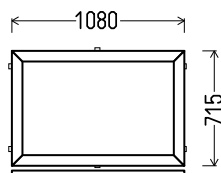

Matmenys: 700x1300 / 1300x700

Angos matmenys: 730x1350 / 1330x750

Kaina su PVM: 85EUR

Vaizdas iš vidaus
L15 (1vnt)

Geamlana

Vienas iš 5 variantų:

Vaizdas iš vidaus
V16 (1vnt)

Vaizdas iš vidaus
V17 (1vnt)

Matmenys: 770x1520 / 1520x770

Angos matmenys: 800x1570 / 1550x820

Kaina su PVM: 100EUR

Vaizdas iš vidaus
L20 (1vnt)

Gealan

Vienas iš 5 variantų:

Vaizdas iš vidaus
V21 (1vnt)

Vaizdas iš vidaus
V22 (1vnt)

1. Profilių sistema: Gealan S8000 IQ (6k.) langai
2. Profilių spalva: balta
3. Stiklinimas: 4-16Ar-4T (St. pak. su selekt. stiklu, $U_g=1.1$)
4. $U_w \leq 1.47$.

Matmenys: 715x1080 / 1080x715

Angos matmenys: 745x1130 / 1110x765

Matmenys: 815x1180 / 1180x815

Angos matmenys: 845x1230 / 1210x865

Kaina su PVM: 85EUR

Vaizdas iš vidaus
L25 (1vnt)

Gealan

Vienas iš 4 variantų:

Vaizdas iš vidaus
V26 (1vnt)

Vaizdas iš vidaus
V27 (1vnt)