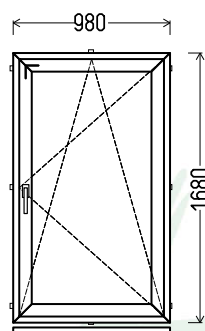

Matmenys: 815x1180 / 1180x815

Angos matmenys: 845x1230 / 1210x865

Kaina su PVM: 85EUR

Vaizdas iš vidaus
L25 (1vnt)

Gealan

Vienas iš 4 variantų:

Vaizdas iš vidaus
V26 (1vnt)

Vaizdas iš vidaus
V27 (1vnt)

Matmenys: 960x1820

Angos matmenys: 990x1870

Kaina su PVM: 120EUR

Gamfana

Vienas iš 4 variantų:

Vaizdas iš vidaus
V69 (1vnt)

Vaizdas iš vidaus
V70 (1vnt)

1. Profilių sistema: Gealan S8000 IQ (6k.) langai
2. Profilių spalva: balta
3. Stiklinimas: 4-16Ar-4T (St. pak. su selekt. stiklu, $U_g=1.1$)
4. $U_w \leq 1.40$.

Matmenys: 880x1580 / 1580x880

Angos matmenys: 910x1630 / 1610x930

Kaina su PVM: 60EUR

Vaizdas iš vidaus
L71 (1vnt)

Vaizdas iš vidaus
L72 (1vnt)

1. Profilių sistema: Gealan S8000 IQ (6k.) langai
2. Profilių spalva: balta
3. Stiklinimas: 4-16Ar-4T (St. pak. su selekt. stiklu, $U_g=1.1$)
4. Užraktai: SIEGENIA Favorit Bazinė sauga
5. $U_w \leq 1.38$.