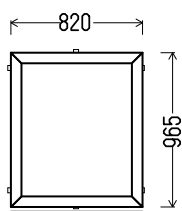

Vienas iš 5 variantų:

Vaizdas iš vidaus
V46 (1vnt)