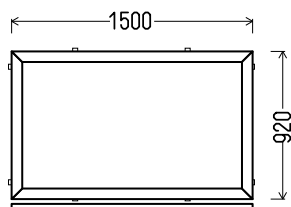

Matmenys: 880x1580 / 1580x880

Angos matmenys: 910x1630 / 1610x930

Kaina su PVM: 60EUR

Vaizdas iš vidaus
L71 (1vnt)

Vaizdas iš vidaus
L72 (1vnt)

1. Profilių sistema: Gealan S8000 IQ (6k.) langai
2. Profilių spalva: balta
3. Stiklinimas: 4-16Ar-4T (St. pak. su selekt. stiklu, $U_g=1.1$)
4. Užraktai: SIEGENIA Favorit Bazinė sauga
5. $U_w \leq 1.38$.

Matmenys: 980x1680

Angos matmenys: 1010x1730

Kaina su PVM: 110EUR

Gamšana

Vienas iš 4 variantų:

Vaizdas iš vidaus
V73 (1vnt)

Vaizdas iš vidaus
V74 (1vnt)

1. Profilių sistema: Gealan S8000 IQ (6k.) langai
2. Profilių spalva: balta
3. Stiklinimas: 4-16Ar-4T (St. pak. su selekt. stiklu, $U_g=1.1$)
4. $U_w \leq 1.39$.

Matmenys: 920x1500 / 1500x920

Angos matmenys: 950x1550 / 1530x970

Kaina su PVM: 60EUR

Vaizdas iš vidaus
L75 (1vnt)

Vaizdas iš vidaus
L76 (1vnt)

1. Profilių sistema: Gealan S8000 IQ (6k.) langai
2. Profilių spalva: balta
3. Stiklinimas: 4-16Ar-4T (St. pak. su selekt. stiklu, $U_g=1.1$)
4. Užraktai: SIEGENIA Favorit Bazinė sauga
5. $U_w \leq 1.38$.

Matmenys: 1020x1600

Angos matmenys: 1050x1650

Kaina su PVM: 110EUR

Gamšana

Vienas iš 6 variantų:

Vaizdas iš vidaus
V77 (1vnt)

Vaizdas iš vidaus
V78 (1vnt)

1. Profilių sistema: Gealan S8000 IQ (6k.) langai
2. Profilių spalva: balta
3. Stiklinimas: 4-16Ar-4T (St. pak. su selekt. stiklu, $U_g=1.1$)
4. $U_w \leq 1.36$.