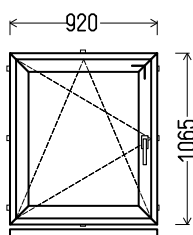

Matmenys: 810x1750 / 1750x810

Angos matmenys: 840x1800 / 1780x860

Kaina su PVM: 65EUR

Vaizdas iš vidaus
L36 (1vnt)

Vaizdas iš vidaus
L37 (1vnt)

1. Profilių sistema: Gealan S8000 IQ (6k.) langai
2. Profilių spalva: balta
3. Stiklinimas: 4-16Ar-4T (St. pak. su selekt. stiklu, $U_g=1.1$)
4. Užraktai: SIEGENIA Favorit Bazinė sauga
5. $U_w \leq 1.39$.

Matmenys: 910x1850

Angos matmenys: 940x1900

Kaina su PVM: 115EUR

Gamma

Vienas iš 5 variantų:

Vaizdas iš vidaus
V46 (1vnt)

Vaizdas iš vidaus
V47 (1vnt)

1. Profilių sistema: Gealan S8000 IQ (6k.) langai
2. Profilių spalva: balta
3. Stiklinimas: 4Krizet-16Ar-4T (St. pak. su raštuotu stiklu ir selekt., Ug=1.1)
4. $U_w \leq 1.46$.

Matmenys: 820x965 / 965x820

Angos matmenys: 850x1015 / 995x870

Kaina su PVM: 50EUR

Vaizdas iš vidaus
L48 (1vnt)

Vaizdas iš vidaus
L49 (1vnt)

1. Profilių sistema: Gealan S8000 IQ (6k.) langai
2. Profilių spalva: balta
3. Stiklinimas: 4Krizet-16Ar-4T (St. pak. su raštuotu stiklu ir selekt., Ug=1.1)
4. Užraktai: SIEGENIA Favorit Bazinė sauga
5. $U_w \leq 1.43$.

Matmenys: 920x1065 / 1065x920

Angos matmenys: 950x1115 / 1095x970

Kaina su PVM: 90EUR

Vaizdas iš vidaus
L50 (1vnt)

Gealan

Vienas iš 5 variantų:

Vaizdas iš vidaus
V51 (1vnt)

Vaizdas iš vidaus
V52 (1vnt)