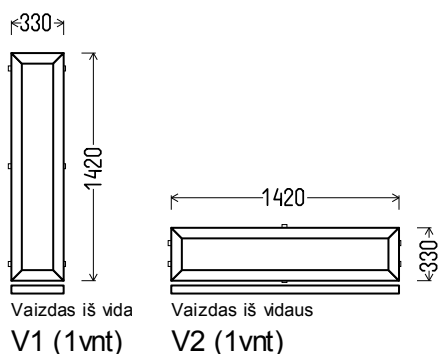

Vienas iš 5 variantų:

1. Profilių sistema: Gealan S8000 IQ (6k.) langai
2. Profilių spalva: balta
3. Stiklinimas: 4-16Ar-4T (St. pak. su selekt. stiklu, $U_g=1.1$)
4. $U_w \leq 1.70$.

Matmenys: 330x1420 / 1420x330