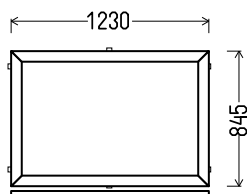

Matmenys: 815x1180 / 1180x815

Angos matmenys: 845x1230 / 1210x865

Kaina su PVM: 85EUR

Vaizdas iš vidaus
L25 (1vnt)

Gealan

Vienas iš 4 variantų:

Vaizdas iš vidaus
V26 (1vnt)

Vaizdas iš vidaus
V27 (1vnt)

Matmenys: 820x965 / 965x820

Angos matmenys: 850x1015 / 995x870

Kaina su PVM: 50EUR

Vaizdas iš vidaus
L48 (1vnt)

Vaizdas iš vidaus
L49 (1vnt)

1. Profilių sistema: Gealan S8000 IQ (6k.) langai
2. Profilių spalva: balta
3. Stiklinimas: 4Krizet-16Ar-4T (St. pak. su raštuotu stiklu ir selekt., Ug=1.1)
4. Užraktai: SIEGENIA Favorit Bazinė sauga
5. $U_w \leq 1.43$.

Matmenys: 920x1065 / 1065x920

Angos matmenys: 950x1115 / 1095x970

Kaina su PVM: 90EUR

Vaizdas iš vidaus
L50 (1vnt)

Gealan

Vienas iš 5 variantų:

Vaizdas iš vidaus
V51 (1vnt)

Vaizdas iš vidaus
V52 (1vnt)

Matmenys: 925x1310 / 1310x925

Angos matmenys: 955x1360 / 1340x975

Kaina su PVM: 100EUR

Vaizdas iš vidaus
L55 (1vnt)

Gamma

Vienas iš 5 variantų:

Vaizdas iš vidaus
V56 (1vnt)

Vaizdas iš vidaus
V57 (1vnt)