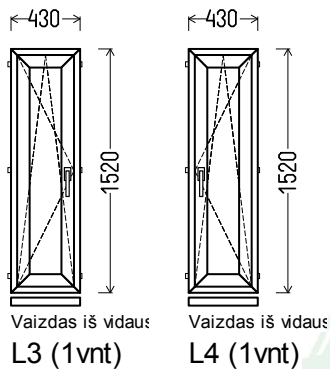

Vienas iš 5 variantų:

1. Profilių sistema: Gealan S8000 IQ (6k.) langai
2. Profilių spalva: balta
3. Stiklinimas: 4-16Ar-4T (St. pak. su selekt. stiklu, $U_g=1.1$)
4. $U_w \leq 1.70$.

Matmenys: 330x1420 / 1420x330

Angos matmenys: 360x1470 / 1450x380

Kaina su PVM: 35EUR

1. Profilių sistema: Gealan S8000 IQ (6k.) langai
2. Profilių spalva: balta
3. Stiklinimas: 4-16Ar-4T (St. pak. su selekt. stiklu, $U_g=1.1$)
4. Užraktai: SIEGENIA Favorit Bazinė sauga
5. $U_w \leq 1.59$.

Matmenys: 430x1520 / 1520x430

Angos matmenys: 460x1570 / 1550x480

Kaina su PVM: 85EUR

Gealan