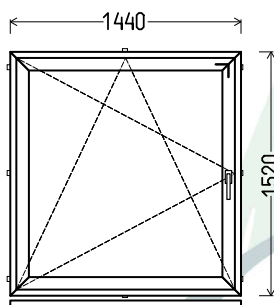

Matmenys: 1290x1295 / 1295x1290

Angos matmenys: 1320x1345 / 1325x1340

Kaina su PVM: 90EUR

Vaizdas iš vidaus
L79 (1vnt)

Vaizdas iš vidaus
L80 (1vnt)

1. Profilių sistema: Gealan S8000 IQ (6k.) langai
2. Profilių spalva: balta
3. Stiklinimas: 4-16Ar-4T (St. pak. su selekt. stiklu, $U_g=1.1$)
4. Užraktai: SIEGENIA Favorit Bazinė sauga
5. $U_w \leq 1.35$.

Matmenys: 1390x1395 / 1395x1390

Angos matmenys: 1420x1445 / 1425x1440

Kaina su PVM: 125EUR

Vaizdas iš vidaus
L81 (1vnt)

Vaizdas iš vidaus
L82 (1vnt)

Ornameta

Vienas iš 6 variantų:

Vaizdas iš vidaus
V83 (1vnt)

Angos matmenys: 1370x1470 / 1450x1390

Kaina su PVM: 80EUR

Vaizdas iš vidaus
L85 (1vnt)

Vaizdas iš vidaus
L86 (1vnt)

1. Profilių sistema: Gealan S8000 IQ (6k.) langai
2. Profilių spalva: balta
3. Stiklinimas: 4-16Ar-4T (St. pak. su selekt. stiklu, $U_g=1.1$)
4. Užraktai: SIEGENIA Favorit Bazinė sauga
5. $U_w \leq 1.34$.

Matmenys: 1520x1440 / 1440x1520

Angos matmenys: 1550x1490 / 1470x1570

Kaina su PVM: 135EUR

Vaizdas iš vidaus
L87 (1vnt)

Vaizdas iš vidaus
L88 (1vnt)

Stamplana

Vienas iš 2 variantų:

Vaizdas iš vidaus
V89 (1vnt)