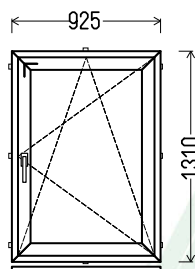

Vaizdas iš vidaus
L54 (1vnt)

1. Profilių sistema: Gealan S8000 IQ (6k.) langai
2. Profilių spalva: balta
3. Stiklinimas: 4-16Ar-4T (St. pak. su selekt. stiklu, $U_g=1.1$)
4. Užraktai: SIEGENIA Favorit Bazinė sauga
5. $U_w \leq 1.41$.

Matmenys: 925x1310 / 1310x925

Angos matmenys: 955x1360 / 1340x975

Kaina su PVM: 100EUR