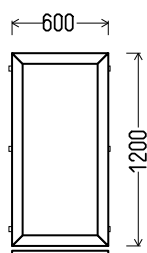

Matmenys: 685x1300 / 1300x685

Angos matmenys: 715x1350 / 1330x735

Kaina su PVM: 85EUR

Gealan

Vienas iš 5 variantų:

Vaizdas iš vidaus
V11 (1vnt)

Vaizdas iš vidaus
V12 (1vnt)

1. Profilių sistema: Gealan S8000 IQ (6k.) langai
2. Profilių spalva: balta
3. Stiklinimas: 4-16Ar-4T (St. pak. su selekt. stiklu, $U_g=1.1$)
4. $U_w \leq 1.50$.

Matmenys: 600x1200 / 1200x600

Angos matmenys: 630x1250 / 1230x650

Kaina su PVM: 40EUR

Vaizdas iš vidaus
L13 (1vnt)

Vaizdas iš vidaus
L14 (1vnt)

1. Profilių sistema: Gealan S8000 IQ (6k.) langai
2. Profilių spalva: balta
3. Stiklinimas: 4-16Ar-4T (St. pak. su selekt. stiklu, $U_g=1.1$)
4. Užraktai: SIEGENIA Favorit Bazinė sauga
5. $U_w \leq 1.46$.

Matmenys: 700x1300 / 1300x700

Angos matmenys: 730x1350 / 1330x750

Kaina su PVM: 85EUR

Vaizdas iš vidaus
L15 (1vnt)

Geamlana

Vienas iš 5 variantų:

Vaizdas iš vidaus
V16 (1vnt)

Vaizdas iš vidaus
V17 (1vnt)

Matmenys: 770x1520 / 1520x770

Angos matmenys: 800x1570 / 1550x820

Kaina su PVM: 100EUR

Vaizdas iš vidaus
L20 (1vnt)

Gealan

Vienas iš 5 variantų:

Vaizdas iš vidaus
V21 (1vnt)

Vaizdas iš vidaus
V22 (1vnt)