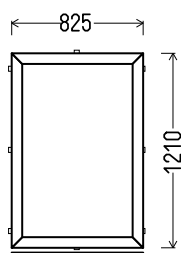

Matmenys: 815x1180 / 1180x815

Angos matmenys: 845x1230 / 1210x865

Kaina su PVM: 85EUR

Vaizdas iš vidaus
L25 (1vnt)

Gealan

Vienas iš 4 variantų:

Vaizdas iš vidaus
V26 (1vnt)

Vaizdas iš vidaus
V27 (1vnt)

Matmenys: 820x965 / 965x820

Angos matmenys: 850x1015 / 995x870

Kaina su PVM: 50EUR

Vaizdas iš vidaus
L48 (1vnt)

Vaizdas iš vidaus
L49 (1vnt)

1. Profilių sistema: Gealan S8000 IQ (6k.) langai
2. Profilių spalva: balta
3. Stiklinimas: 4Krizet-16Ar-4T (St. pak. su raštuotu stiklu ir selekt., Ug=1.1)
4. Užraktai: SIEGENIA Favorit Bazinė sauga
5. $U_w \leq 1.43$.

Matmenys: 920x1065 / 1065x920

Angos matmenys: 950x1115 / 1095x970

Kaina su PVM: 90EUR

Vaizdas iš vidaus
L50 (1vnt)

Gealan

Vienas iš 5 variantų:

Vaizdas iš vidaus
V51 (1vnt)

Vaizdas iš vidaus
V52 (1vnt)

Matmenys: 925x1310 / 1310x925

Angos matmenys: 955x1360 / 1340x975

Kaina su PVM: 100EUR

Vaizdas iš vidaus
L55 (1vnt)

Gamma

Vienas iš 5 variantų:

Vaizdas iš vidaus
V56 (1vnt)

Vaizdas iš vidaus
V57 (1vnt)