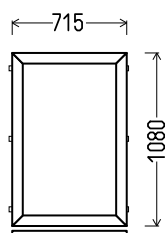

Matmenys: 700x1300 / 1300x700

Angos matmenys: 730x1350 / 1330x750

Kaina su PVM: 85EUR

Vaizdas iš vidaus
L15 (1vnt)

Geamlana

Vienas iš 5 variantų:

Vaizdas iš vidaus
V16 (1vnt)

Vaizdas iš vidaus
V17 (1vnt)

Matmenys: 770x1520 / 1520x770

Angos matmenys: 800x1570 / 1550x820

Kaina su PVM: 100EUR

Vaizdas iš vidaus
L20 (1vnt)

Gealan

Vienas iš 5 variantų:

Vaizdas iš vidaus
V21 (1vnt)

Vaizdas iš vidaus
V22 (1vnt)

Matmenys: 815x1180 / 1180x815

Angos matmenys: 845x1230 / 1210x865

Kaina su PVM: 85EUR

Vaizdas iš vidaus
L25 (1vnt)

Gealan

Vienas iš 4 variantų:

Vaizdas iš vidaus
V26 (1vnt)

Vaizdas iš vidaus
V27 (1vnt)