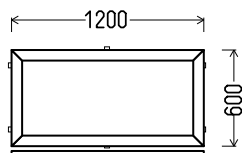

Matmenys: 685x1300 / 1300x685

Angos matmenys: 715x1350 / 1330x735

Kaina su PVM: 85EUR

Gealan

Vienas iš 5 variantų:

Vaizdas iš vidaus
V11 (1vnt)

Vaizdas iš vidaus
V12 (1vnt)

1. Profilių sistema: Gealan S8000 IQ (6k.) langai
2. Profilių spalva: balta
3. Stiklinimas: 4-16Ar-4T (St. pak. su selekt. stiklu, $U_g=1.1$)
4. $U_w \leq 1.50$.

Matmenys: 600x1200 / 1200x600

Angos matmenys: 630x1250 / 1230x650

Kaina su PVM: 40EUR

Vaizdas iš vidaus
L13 (1vnt)

Vaizdas iš vidaus
L14 (1vnt)

1. Profilių sistema: Gealan S8000 IQ (6k.) langai
2. Profilių spalva: balta
3. Stiklinimas: 4-16Ar-4T (St. pak. su selekt. stiklu, $U_g=1.1$)
4. Užraktai: SIEGENIA Favorit Bazinė sauga
5. $U_w \leq 1.46$.

Matmenys: 700x1300 / 1300x700

Angos matmenys: 730x1350 / 1330x750

Kaina su PVM: 85EUR

Vaizdas iš vidaus
L15 (1vnt)

Geamlana

Vienas iš 5 variantų:

Vaizdas iš vidaus
V16 (1vnt)

Vaizdas iš vidaus
V17 (1vnt)

Matmenys: 770x1520 / 1520x770

Angos matmenys: 800x1570 / 1550x820

Kaina su PVM: 100EUR

Vaizdas iš vidaus
L20 (1vnt)

Gealan

Vienas iš 5 variantų:

Vaizdas iš vidaus
V21 (1vnt)

Vaizdas iš vidaus
V22 (1vnt)