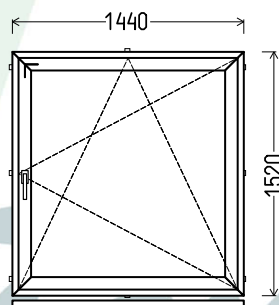

Matmenys: 1290x1295 / 1295x1290

Angos matmenys: 1320x1345 / 1325x1340

Kaina su PVM: 90EUR

Vaizdas iš vidaus
L79 (1vnt)

Vaizdas iš vidaus
L80 (1vnt)

1. Profilių sistema: Gealan S8000 IQ (6k.) langai
2. Profilių spalva: balta
3. Stiklinimas: 4-16Ar-4T (St. pak. su selekt. stiklu, $U_g=1.1$)
4. Užraktai: SIEGENIA Favorit Bazinė sauga
5. $U_w \leq 1.35$.

Matmenys: 1390x1395 / 1395x1390

Angos matmenys: 1420x1445 / 1425x1440

Kaina su PVM: 125EUR

Vaizdas iš vidaus
L81 (1vnt)

Vaizdas iš vidaus
L82 (1vnt)

Ornameta

Vienas iš 6 variantų:

Vaizdas iš vidaus
V83 (1vnt)

Angos matmenys: 1370x1470 / 1450x1390

Kaina su PVM: 80EUR

Vaizdas iš vidaus
L85 (1vnt)

Vaizdas iš vidaus
L86 (1vnt)

1. Profilių sistema: Gealan S8000 IQ (6k.) langai
2. Profilių spalva: balta
3. Stiklinimas: 4-16Ar-4T (St. pak. su selekt. stiklu, $U_g=1.1$)
4. Užraktai: SIEGENIA Favorit Bazinė sauga
5. $U_w \leq 1.34$.

Matmenys: 1520x1440 / 1440x1520

Angos matmenys: 1550x1490 / 1470x1570

Kaina su PVM: 135EUR

Vaizdas iš vidaus
L87 (1vnt)

Vaizdas iš vidaus
L88 (1vnt)

Stamplana

Vienas iš 2 variantų:

Vaizdas iš vidaus
V89 (1vnt)