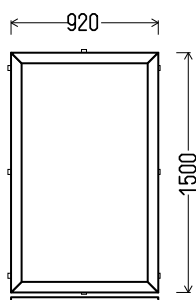

Matmenys: 960x1820

Angos matmenys: 990x1870

Kaina su PVM: 120EUR

Gamfana

Vienas iš 4 variantų:

Vaizdas iš vidaus
V69 (1vnt)

Vaizdas iš vidaus
V70 (1vnt)

1. Profilių sistema: Gealan S8000 IQ (6k.) langai
2. Profilių spalva: balta
3. Stiklinimas: 4-16Ar-4T (St. pak. su selekt. stiklu, $U_g=1.1$)
4. $U_w \leq 1.40$.

Matmenys: 880x1580 / 1580x880

Angos matmenys: 910x1630 / 1610x930

Kaina su PVM: 60EUR

Vaizdas iš vidaus
L71 (1vnt)

Vaizdas iš vidaus
L72 (1vnt)

1. Profilių sistema: Gealan S8000 IQ (6k.) langai
2. Profilių spalva: balta
3. Stiklinimas: 4-16Ar-4T (St. pak. su selekt. stiklu, $U_g=1.1$)
4. Užraktai: SIEGENIA Favorit Bazinė sauga
5. $U_w \leq 1.38$.

Matmenys: 980x1680

Angos matmenys: 1010x1730

Kaina su PVM: 110EUR

Gamšana

Vienas iš 4 variantų:

Vaizdas iš vidaus
V73 (1vnt)

Vaizdas iš vidaus
V74 (1vnt)

1. Profilių sistema: Gealan S8000 IQ (6k.) langai
2. Profilių spalva: balta
3. Stiklinimas: 4-16Ar-4T (St. pak. su selekt. stiklu, $U_g=1.1$)
4. $U_w \leq 1.39$.

Matmenys: 920x1500 / 1500x920

Angos matmenys: 950x1550 / 1530x970

Kaina su PVM: 60EUR

Vaizdas iš vidaus
L75 (1vnt)

Vaizdas iš vidaus
L76 (1vnt)

1. Profilių sistema: Gealan S8000 IQ (6k.) langai
2. Profilių spalva: balta
3. Stiklinimas: 4-16Ar-4T (St. pak. su selekt. stiklu, $U_g=1.1$)
4. Užraktai: SIEGENIA Favorit Bazinė sauga
5. $U_w \leq 1.38$.