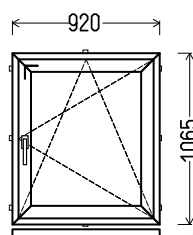

Matmenys: 810x1750 / 1750x810

Angos matmenys: 840x1800 / 1780x860

Kaina su PVM: 65EUR

Vaizdas iš vidaus
L36 (1vnt)

Vaizdas iš vidaus
L37 (1vnt)

1. Profilių sistema: Gealan S8000 IQ (6k.) langai
2. Profilių spalva: balta
3. Stiklinimas: 4-16Ar-4T (St. pak. su selekt. stiklu, $U_g=1.1$)
4. Užraktai: SIEGENIA Favorit Bazinė sauga
5. $U_w \leq 1.39$.

Matmenys: 910x1850

Angos matmenys: 940x1900

Kaina su PVM: 115EUR

Gamma

Vienas iš 5 variantų:

Vaizdas iš vidaus
V46 (1vnt)

Vaizdas iš vidaus
V47 (1vnt)

1. Profilių sistema: Gealan S8000 IQ (6k.) langai
2. Profilių spalva: balta
3. Stiklinimas: 4Krizet-16Ar-4T (St. pak. su raštuotu stiklu ir selekt., Ug=1.1)
4. $U_w \leq 1.46$.

Matmenys: 820x965 / 965x820

Angos matmenys: 850x1015 / 995x870

Kaina su PVM: 50EUR

Vaizdas iš vidaus
L48 (1vnt)

Vaizdas iš vidaus
L49 (1vnt)

1. Profilių sistema: Gealan S8000 IQ (6k.) langai
2. Profilių spalva: balta
3. Stiklinimas: 4Krizet-16Ar-4T (St. pak. su raštuotu stiklu ir selekt., Ug=1.1)
4. Užraktai: SIEGENIA Favorit Bazinė sauga
5. $U_w \leq 1.43$.

Matmenys: 920x1065 / 1065x920

Angos matmenys: 950x1115 / 1095x970

Kaina su PVM: 90EUR

Vaizdas iš vidaus
L50 (1vnt)

Gealan

Vienas iš 5 variantų:

Vaizdas iš vidaus
V51 (1vnt)

Vaizdas iš vidaus
V52 (1vnt)