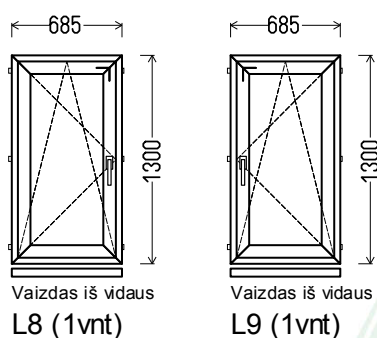

Matmenys: 430x1520 / 1520x430

Angos matmenys: 460x1570 / 1550x480

Kaina su PVM: 85EUR

Gealan

Vienas iš 5 variantų:

1. Profilių sistema: Gealan S8000 IQ (6k.) langai
2. Profilių spalva: balta
3. Stiklinimas: 4-16Ar-4T (St. pak. su selekt. stiklu, $U_g=1.1$)
4. $U_w \leq 1.51$.

Matmenys: 585x1200 / 1200x585

Angos matmenys: 615x1250 / 1230x635

Kaina su PVM: 40EUR

1. Profilių sistema: Gealan S8000 IQ (6k.) langai
2. Profilių spalva: balta
3. Stiklinimas: 4-16Ar-4T (St. pak. su selekt. stiklu, $U_g=1.1$)
4. Užraktai: SIEGENIA Favorit Bazinė sauga
5. $U_w \leq 1.46$.

Matmenys: 685x1300 / 1300x685

Angos matmenys: 715x1350 / 1330x735

Kaina su PVM: 85EUR

Gealan

Vienas iš 5 variantų:

Vaizdas iš vidaus
V11 (1vnt)

Vaizdas iš vidaus
V12 (1vnt)

1. Profilių sistema: Gealan S8000 IQ (6k.) langai
2. Profilių spalva: balta
3. Stiklinimas: 4-16Ar-4T (St. pak. su selekt. stiklu, $U_g=1.1$)
4. $U_w \leq 1.50$.

Matmenys: 815x1180 / 1180x815

Angos matmenys: 845x1230 / 1210x865

Kaina su PVM: 85EUR

Vaizdas iš vidaus
L25 (1vnt)

Gealan

Vienas iš 4 variantų:

Vaizdas iš vidaus
V26 (1vnt)

Vaizdas iš vidaus
V27 (1vnt)