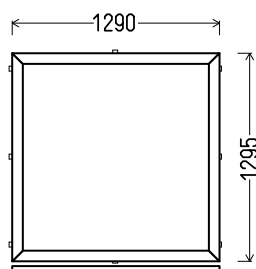

Matmenys: 880x1580 / 1580x880

Angos matmenys: 910x1630 / 1610x930

Kaina su PVM: 60EUR

Vaizdas iš vidaus
L71 (1vnt)

Vaizdas iš vidaus
L72 (1vnt)

1. Profilių sistema: Gealan S8000 IQ (6k.) langai
2. Profilių spalva: balta
3. Stiklinimas: 4-16Ar-4T (St. pak. su selekt. stiklu, $U_g=1.1$)
4. Užraktai: SIEGENIA Favorit Bazinė sauga
5. $U_w \leq 1.38$.

Matmenys: 980x1680

Angos matmenys: 1010x1730

Kaina su PVM: 110EUR

Gamšana

Vienas iš 4 variantų:

Vaizdas iš vidaus
V73 (1vnt)

Vaizdas iš vidaus
V74 (1vnt)

1. Profilių sistema: Gealan S8000 IQ (6k.) langai
2. Profilių spalva: balta
3. Stiklinimas: 4-16Ar-4T (St. pak. su selekt. stiklu, $U_g=1.1$)
4. $U_w \leq 1.39$.

Matmenys: 920x1500 / 1500x920

Angos matmenys: 950x1550 / 1530x970

Kaina su PVM: 60EUR

Vaizdas iš vidaus
L75 (1vnt)

Vaizdas iš vidaus
L76 (1vnt)

1. Profilių sistema: Gealan S8000 IQ (6k.) langai
2. Profilių spalva: balta
3. Stiklinimas: 4-16Ar-4T (St. pak. su selekt. stiklu, $U_g=1.1$)
4. Užraktai: SIEGENIA Favorit Bazinė sauga
5. $U_w \leq 1.38$.

Matmenys: 1020x1600

Angos matmenys: 1050x1650

Kaina su PVM: 110EUR

Gamšana

Vienas iš 6 variantų:

Vaizdas iš vidaus
V77 (1vnt)

Vaizdas iš vidaus
V78 (1vnt)

1. Profilių sistema: Gealan S8000 IQ (6k.) langai
2. Profilių spalva: balta
3. Stiklinimas: 4-16Ar-4T (St. pak. su selekt. stiklu, $U_g=1.1$)
4. $U_w \leq 1.36$.