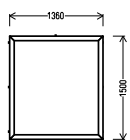

V1-komer

Vaizdas iš vidaus

V1-komer

1. Profilių sistema: Kömmerling 3S langai
2. Profilių spalva: balta
3. Stiklinimas: 4-16Ar-4GNP (St. pak. su selekt. stiklu, k=1.1)
4. $U_w \leq 1.39$.

		Lt be PVM	Kiekis, vnt	Suma, Lt
1500x1360mm	2.04m²	198.78	1	198.78