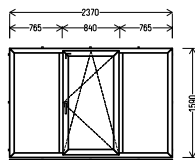

L2

Vaizdas iš vidaus

L2 (1vnt)

1. Profilių sistema: Gealan S8000 IQ (6k.) langai
2. Profilių spalva: balta
3. Stiklinimas: 4-16Ar-4GNP (St. pak. su selekt. stiklu, k=1.1)
4. Užraktai: SIEGENIA reguliuojami Bazinė sauga
5. $U_w \leq 1.42$.

		Lt be PVM	Kiekis, vnt	Suma, Lt
1590x2370mm	3.77m²	537.60	1	537.60