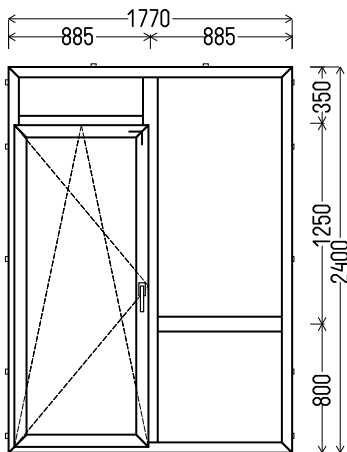

Vaizdas iš vidaus  
L1 (1vnt)

1. Profilių sistema: Gealan S9000 MD (6k.) langai
2. Profilių spalva: laminuota iš lauko (RAL7023)
3. Stiklinimas: 4T-18Ar-4-18Ar-4T (48mm 3-jų stiklų paketas,  $U_g=0.5$ ) TGI-J / 33.1T-16Ar-4-16Ar-33.1T (48mm 3-jų stiklų paketas su dviem laminuotais stiklais,  $U_g=0.6$ ), TGI-J
4. Užraktai: SIEGENIA TITAN-AF
5.  $U_w \leq 0.76$ .

**Matmenys: 1770x2400**

Angos matmenys: 1800x2420

**Kaina su PVM: 400EUR**

Vaizdas iš vidaus  
L1 (1vnt)

1. Profilių sistema: Gealan S9000 MD (6k.) langai
2. Profilių spalva: laminuota iš lauko (RAL7023)
3. Stiklinimas: 4T-18Ar-4-18Ar-4T (48mm 3-jų stiklų paketas,  $U_g=0.5$ ) TGI-J / 33.1T-16Ar-4-16Ar-33.1T (48mm 3-jų stiklų paketas su dviem laminuotais stiklais,  $U_g=0.6$ ), TGI-J
4. Užraktai: SIEGENIA TITAN-AF
5.  $U_w \leq 0.76$ .

**Matmenys: 1770x2400**

Angos matmenys: 1800x2420

**Kaina su PVM: 400EUR**