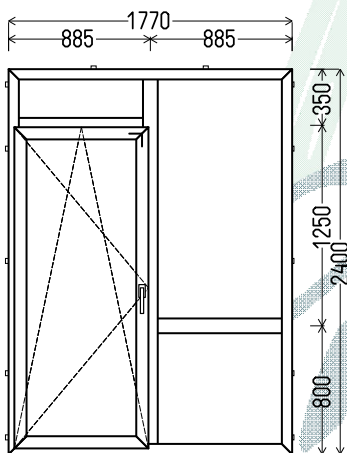

**Matmenys: 1770x2400**

Angos matmenys: 1800x2420

**Kaina su PVM: 400EUR**

Vaizdas iš vidaus  
L1 (1vnt)

1. Profilių sistema: Gealan S9000 MD (6k.) langai
2. Profilių spalva: laminuota iš lauko (RAL7023)
3. Stiklinimas: 4T-18Ar-4-18Ar-4T (48mm 3-jų stiklų paketas,  $U_g=0.5$ ) TGI-J / 33.1T-16Ar-4-16Ar-33.1T (48mm 3-jų stiklų paketas su dviem laminuotais stiklais,  $U_g=0.6$ ), TGI-J
4. Užraktai: SIEGENIA TITAN-AF
5.  $U_w \leq 0.76$ .

**Matmenys: 1770x2400**

Angos matmenys: 1800x2420

**Kaina su PVM: 400EUR**